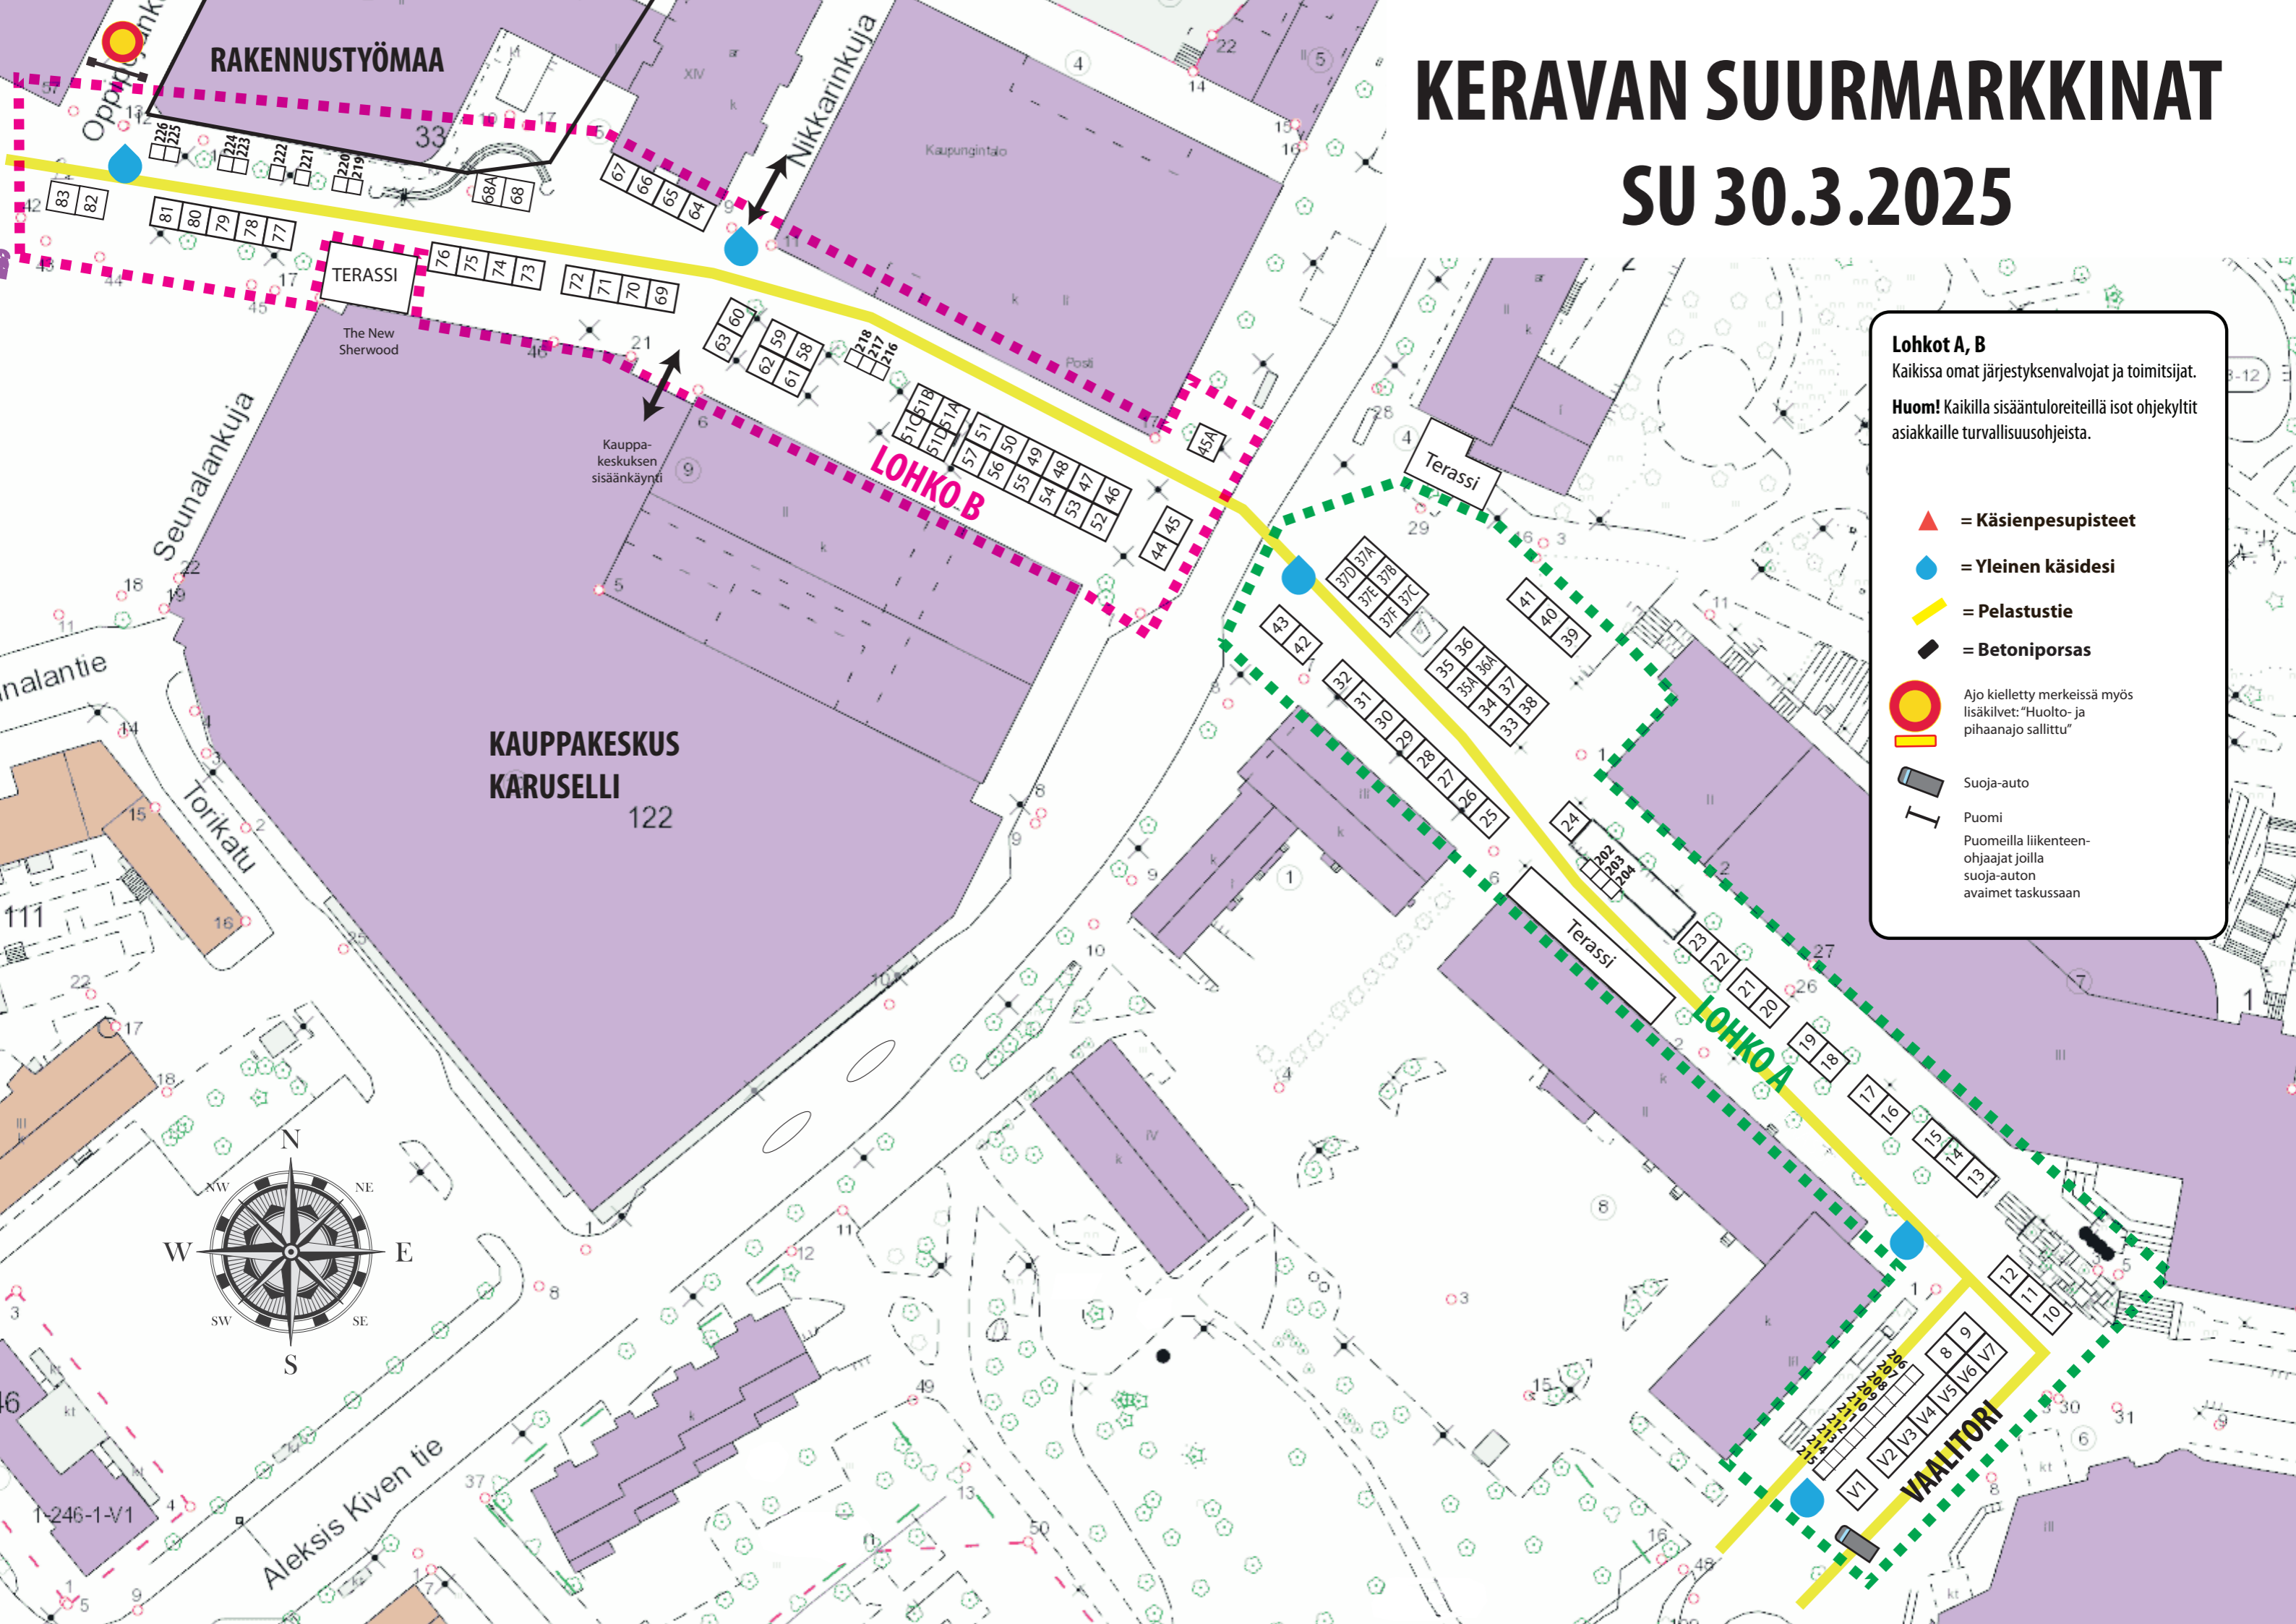

# KERAVAN SUURMARKKINAT

## SU 30.3.2025

**Lohkot A, B**  
Kaikissa omat järjestyksenvalvojat ja toimitsijat.

**Huom!** Kaikilla sisääntuloreiteillä isot ohjekyltit asiakkaille turvallisuusohjeista.

- = Käsienspesupisteet
- = Yleinen käsisidei
- = Pelastustie
- = Betoniporsas
- Ajo kielletty merkeissä myös lisäkilvet: "Huolto- ja pihaanajo sallittu"
- Suoja-auto
- Puomi  
Puomeilla liikenteen-ohjaajat joilla suoja-auton avaimet taskussaan