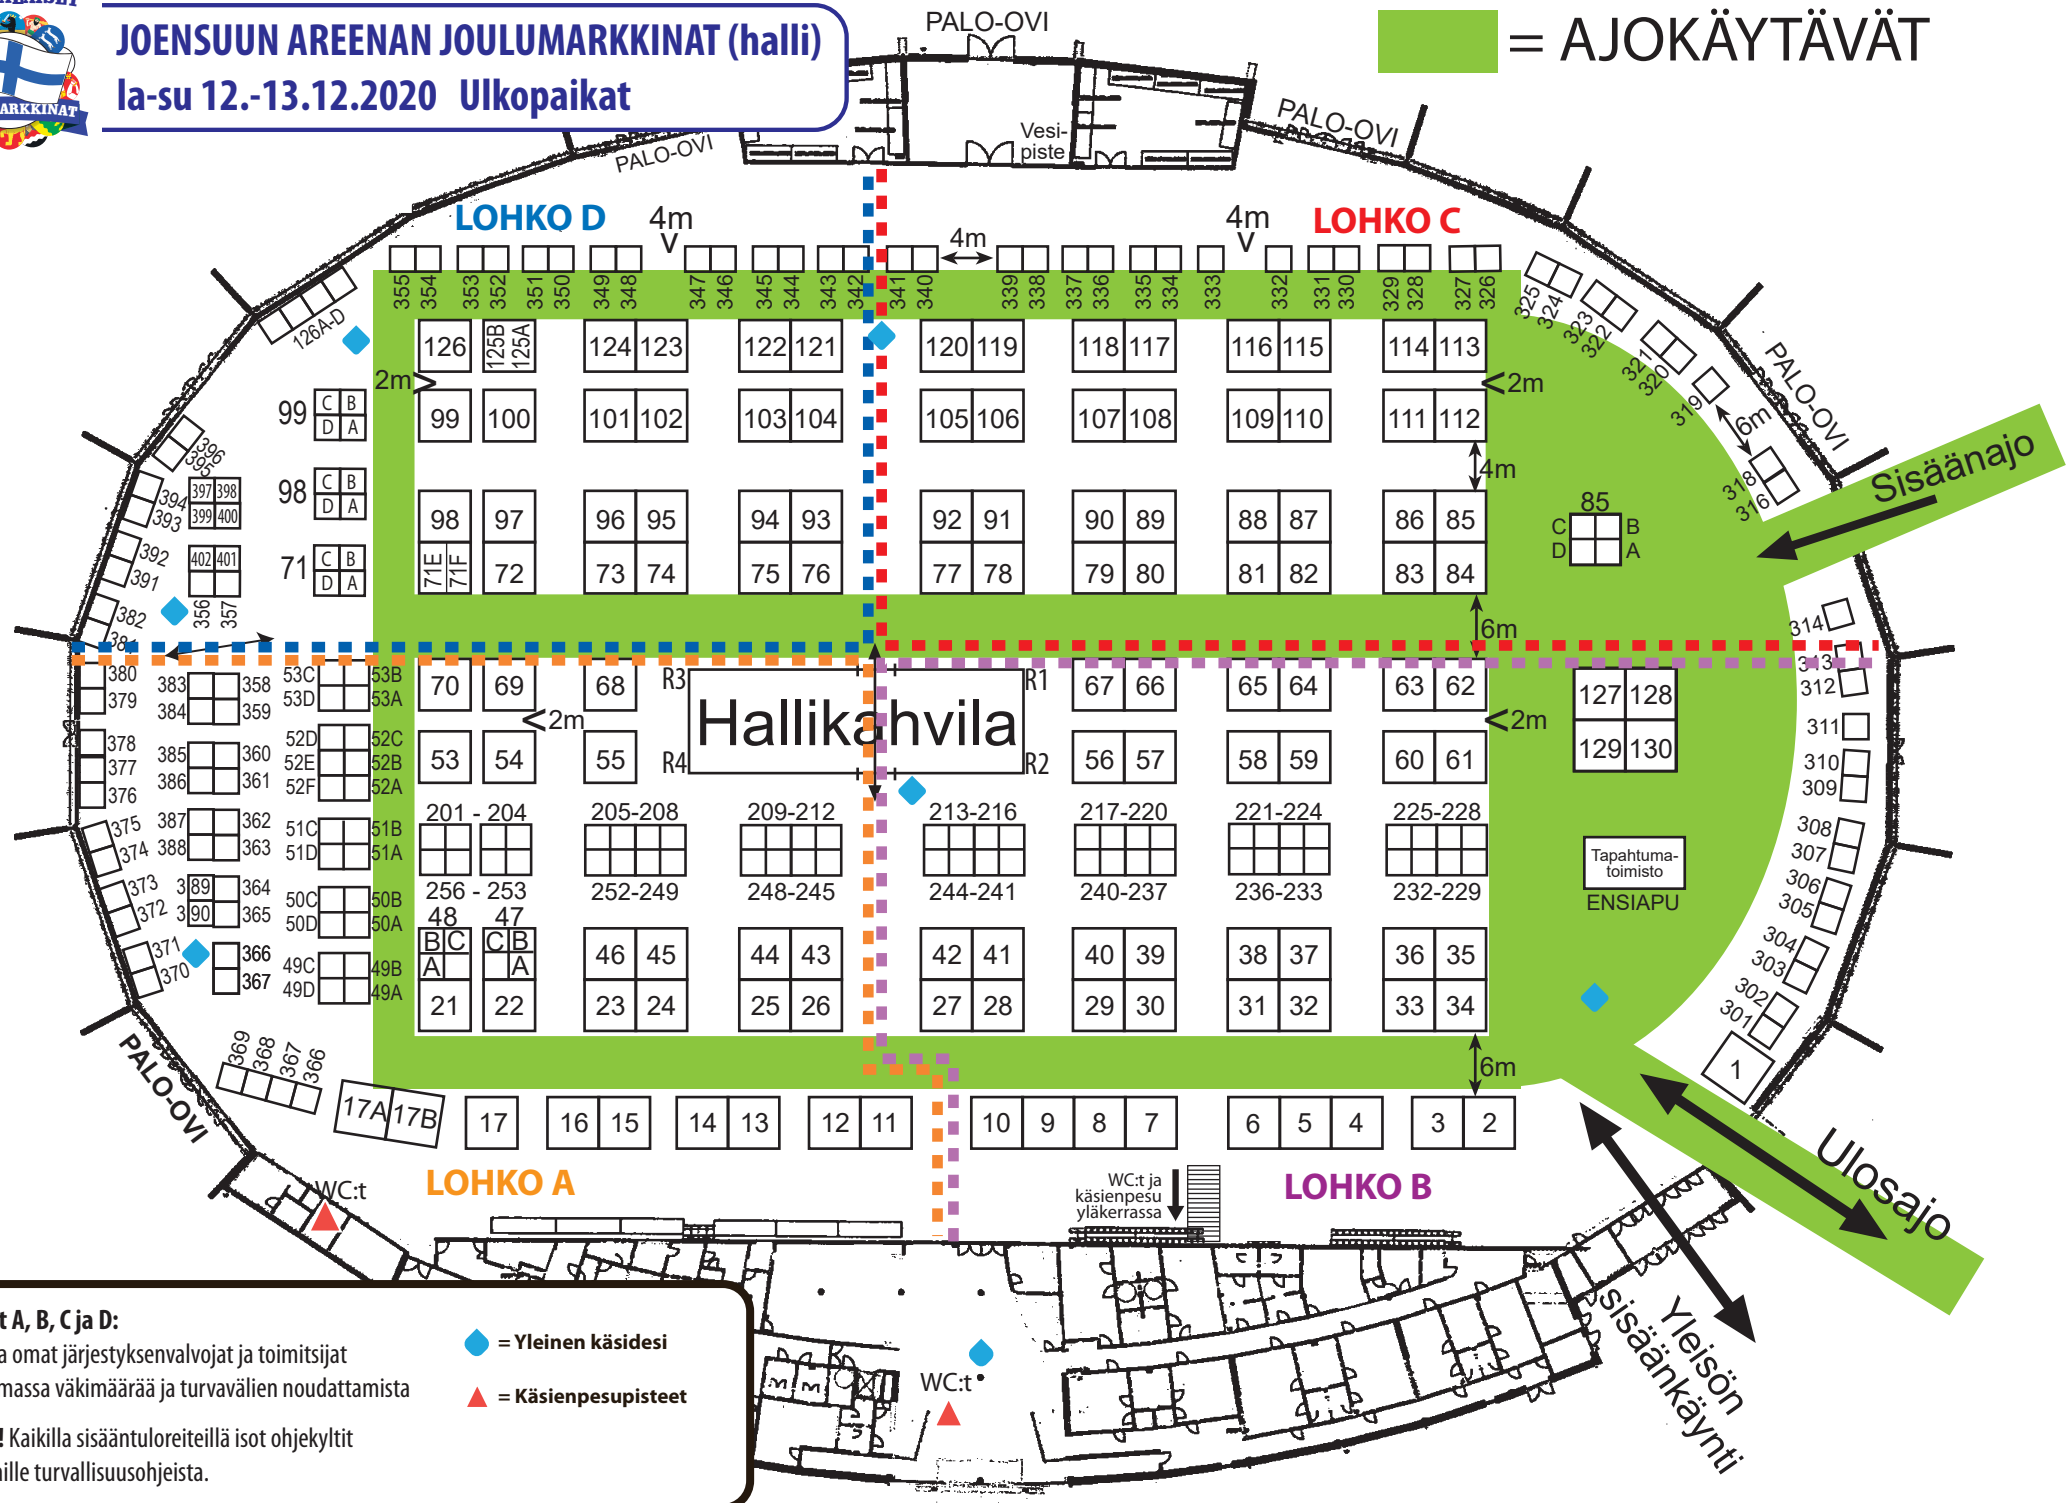

JOENSUUN AREENAN JOULUMARKKINAT (halli)

la-su 12.-13.12.2020 Ulkopaikat

= AJOKÄYTÄVÄT

Lohkot A, B, C ja D:
 Kaikissa omat järjestyksenvalvojat ja toimitsijat seuraamassa väkimmäätä ja turvavälien noudattamista

Huom! Kaikilla sisäänluoreilla isot ohjekyltit asiakkaille turvallisuusohjeista.

◆ = Yleinen käsisäsi
 ▲ = Käsisäpesupisteet

JOENSUUN AREENAN JOULUMARKKINAT (halli)
la-su 12.-13.12.2020 **Ulkopaikat**

Ulkopaikat

Lohkot A, B, C ja D:

Kaikissa omat järjestyksenvalvojat ja toimitsijat seuraamassa väkimäärää ja turvaväljen noudattamista

Huom! Kaikilla sisääntuloreiteillä isot ohjekyltit asiakkaille turvallisuusohjeista.

- ◆ = Yleinen käsisäsi
- ▲ = Käsienspesupisteet