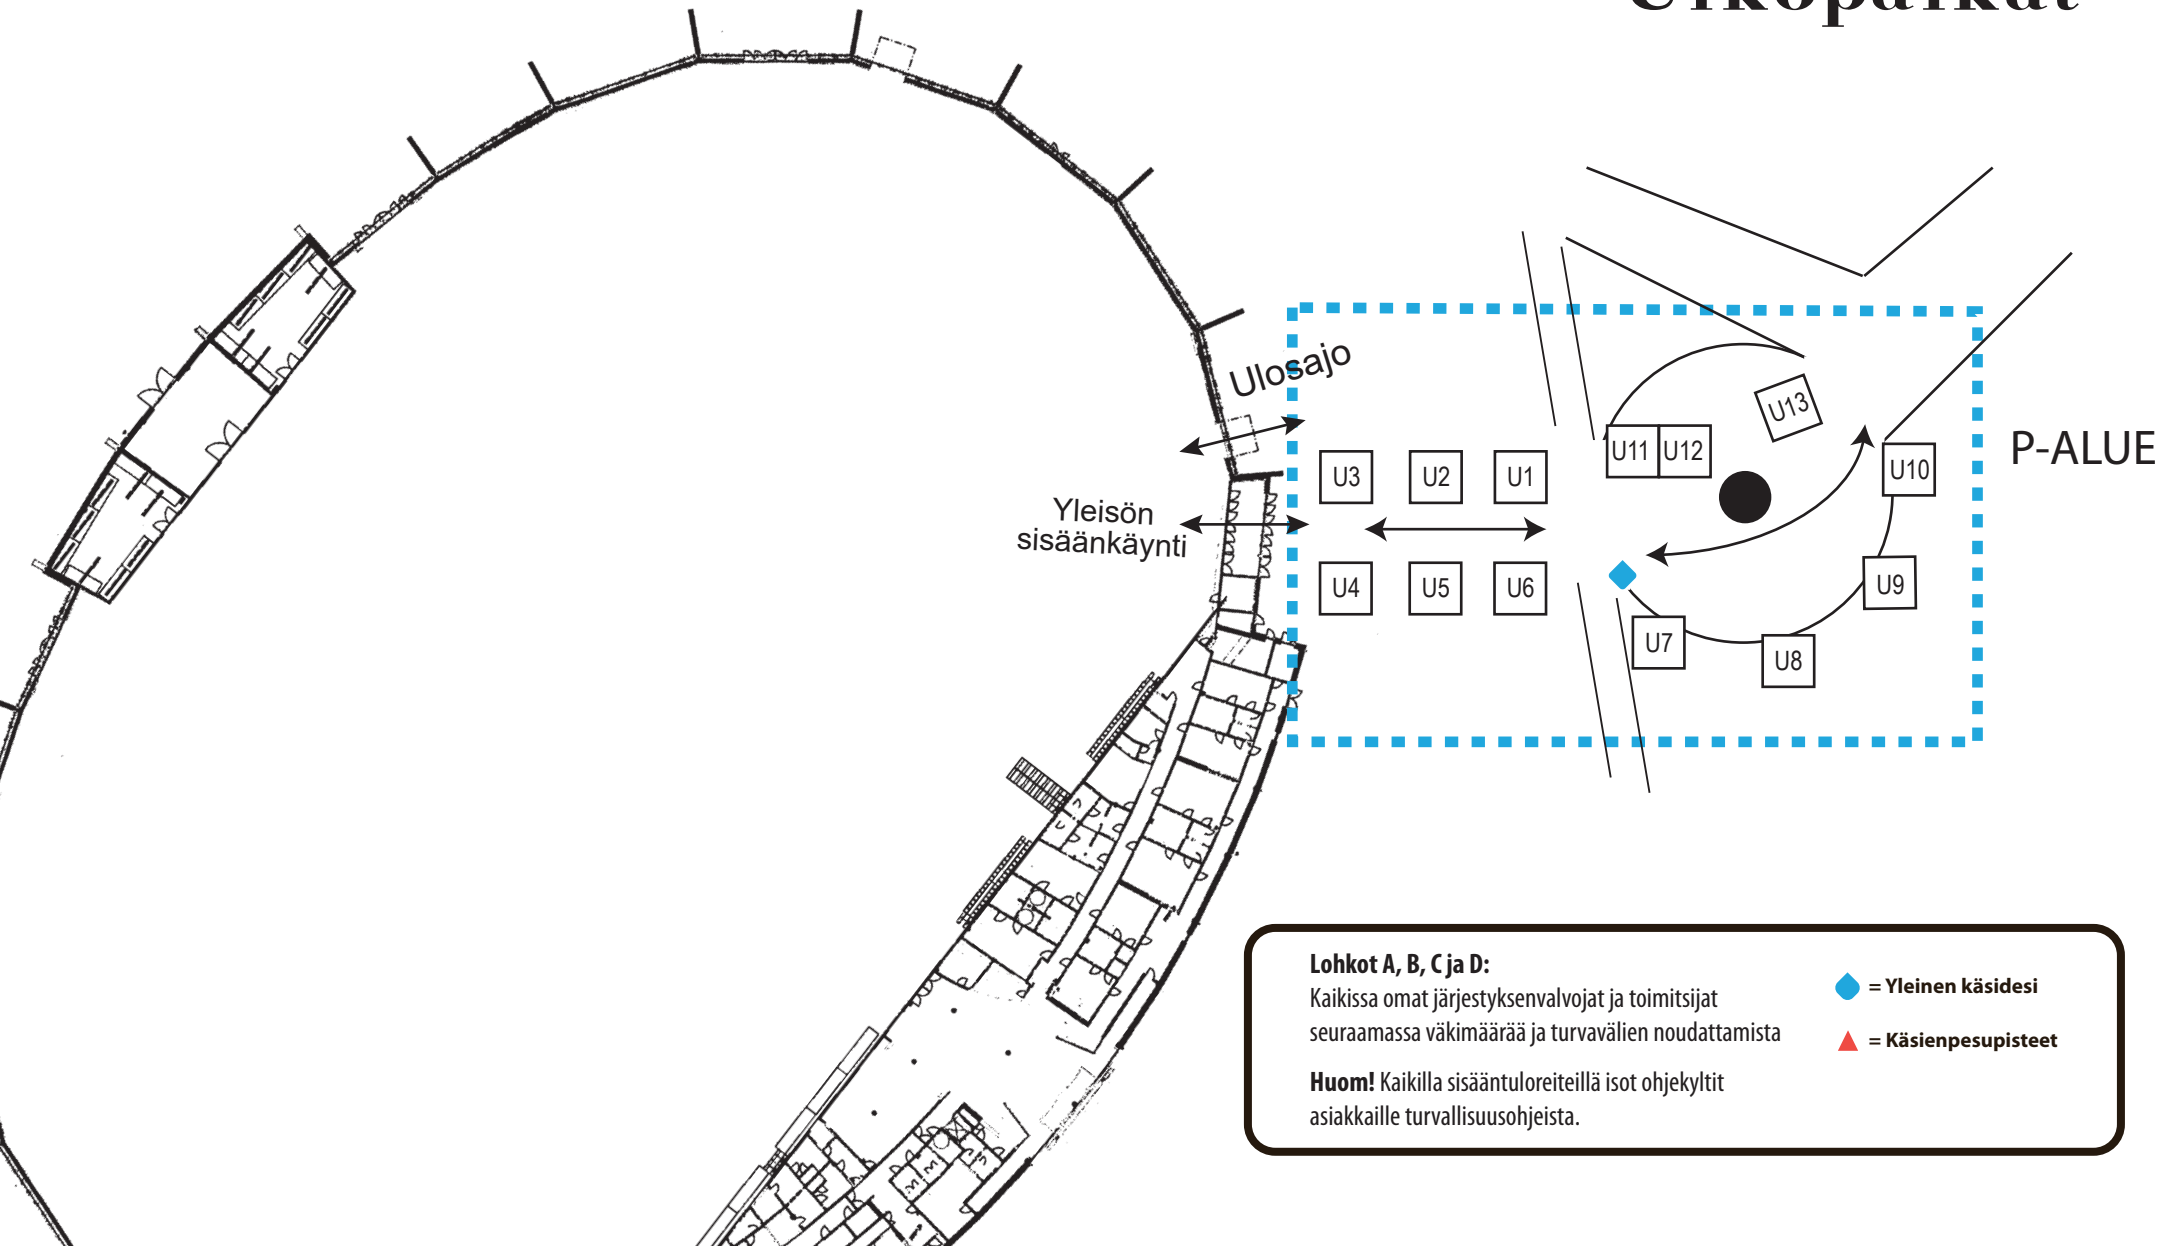

JOENSUUN AREENAN JOULUMARKKINAT (halli)

la-su 12.-13.12.2020 Ulkopaikat

= AJOKÄYTÄVÄT

Lohkot A, B, C ja D:
 Kaikissa omat järjestyksenvalvojat ja toimitsijat seuraamassa väkimmäätä ja turvavälien noudattamista

Huom! Kaikilla sisäänluoreilla isot ohjekyltit asiakkaille turvallisuusohjeista.

◆ = Yleinen käsisäsi
 ▲ = Käsisäpesupisteet

JOENSUUN AREENAN JOULUMARKKINAT (halli)
la-su 12.-13.12.2020 **Ulkopaikat**

Ulkopaikat

Lohkot A, B, C ja D:

Kaikissa omat järjestyksenvalvojat ja toimitsijat seuraamassa väkimäärää ja turvaväljen noudattamista

Huom! Kaikilla sisääntuloreiteillä isot ohjekyltit asiakkaille turvallisuusohjeista.