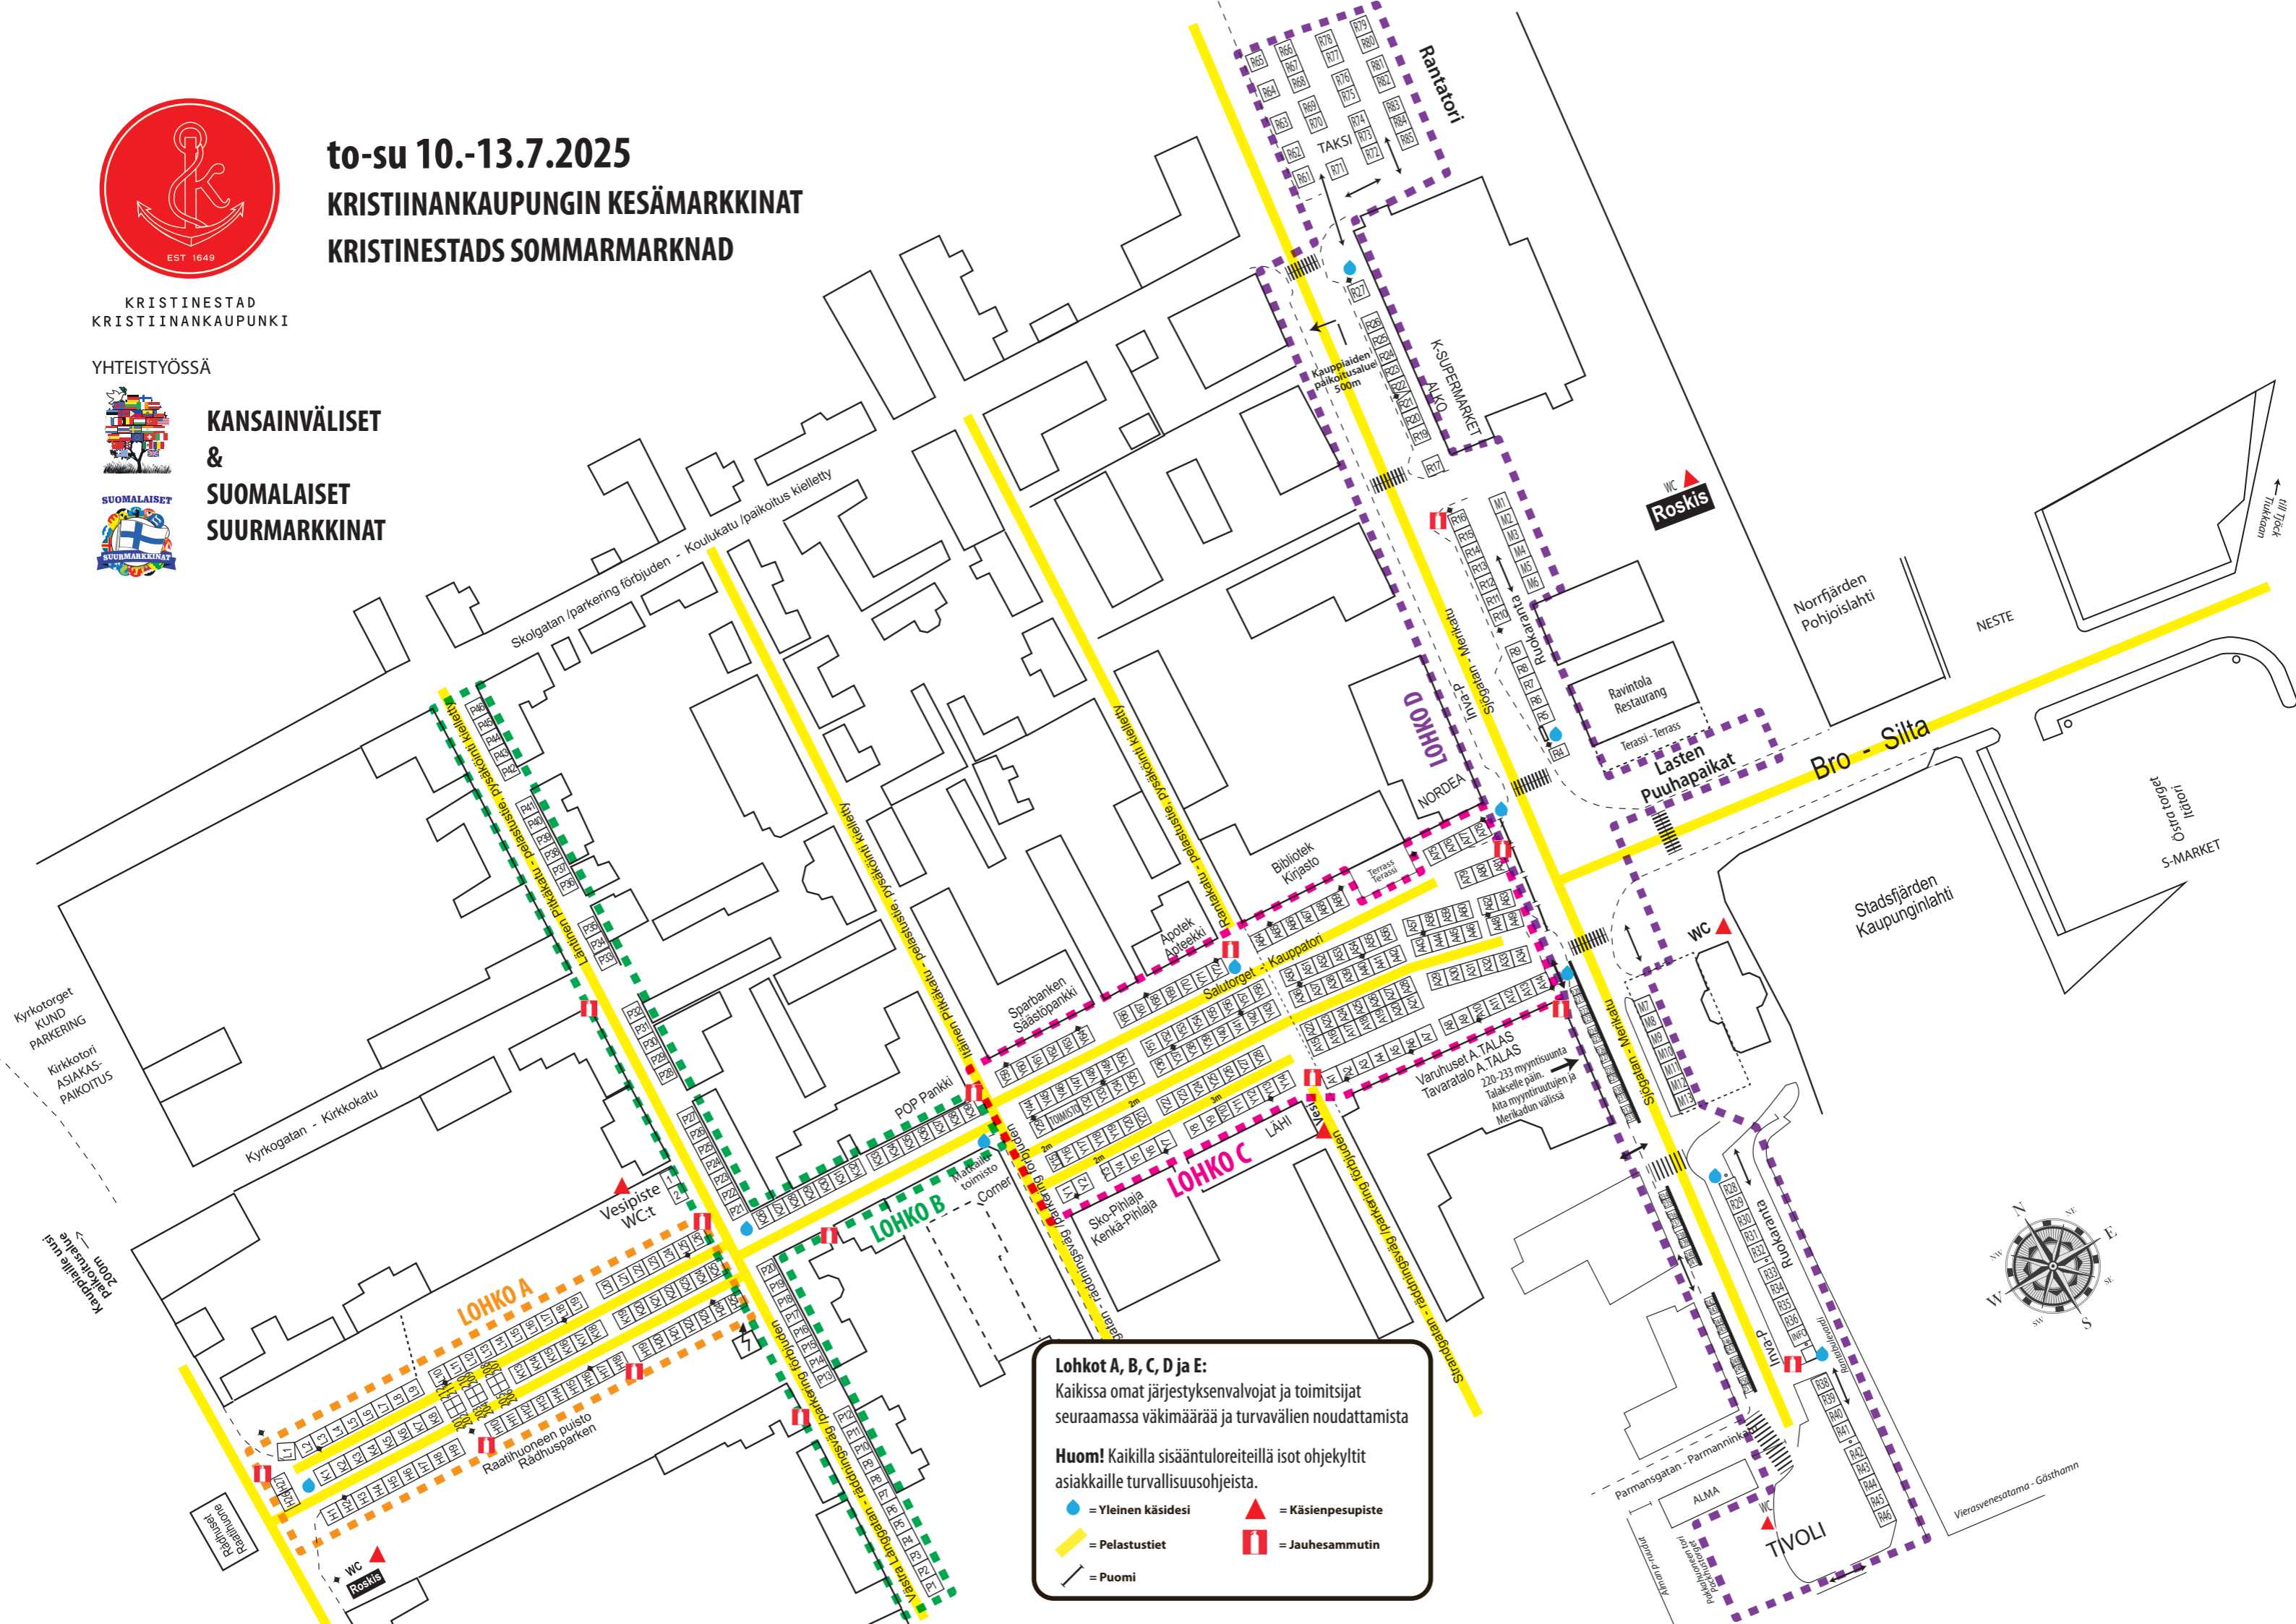

to-su 10.-13.7.2025
KRISTIINANKAUPUNGIN KESÄMARKKINAT
KRISTINESTADS SOMMARMARKNAD

KRISTINESTAD
KRISTIINANKAUPUNKI

YHTEISTYÖSSÄ

**KANSAINVÄLISET
&
SUOMALAISET
SUURMARKKINAT**

Lohkot A, B, C, D ja E:
Kaikissa omat järjestyksenvalvojat ja toimitsijat seuraamassa väkimäärää ja turvavälien noudattamista

Huom! Kaikilla sisääntuloreiteillä isot ohjekyltit asiakkaille turvallisuusohjeista.

- = Yleinen käsidesi
- ▲ = Käsienpesupiste
- = Pelastustiet
- ☒ = Jauhesammutin
- = Puomi