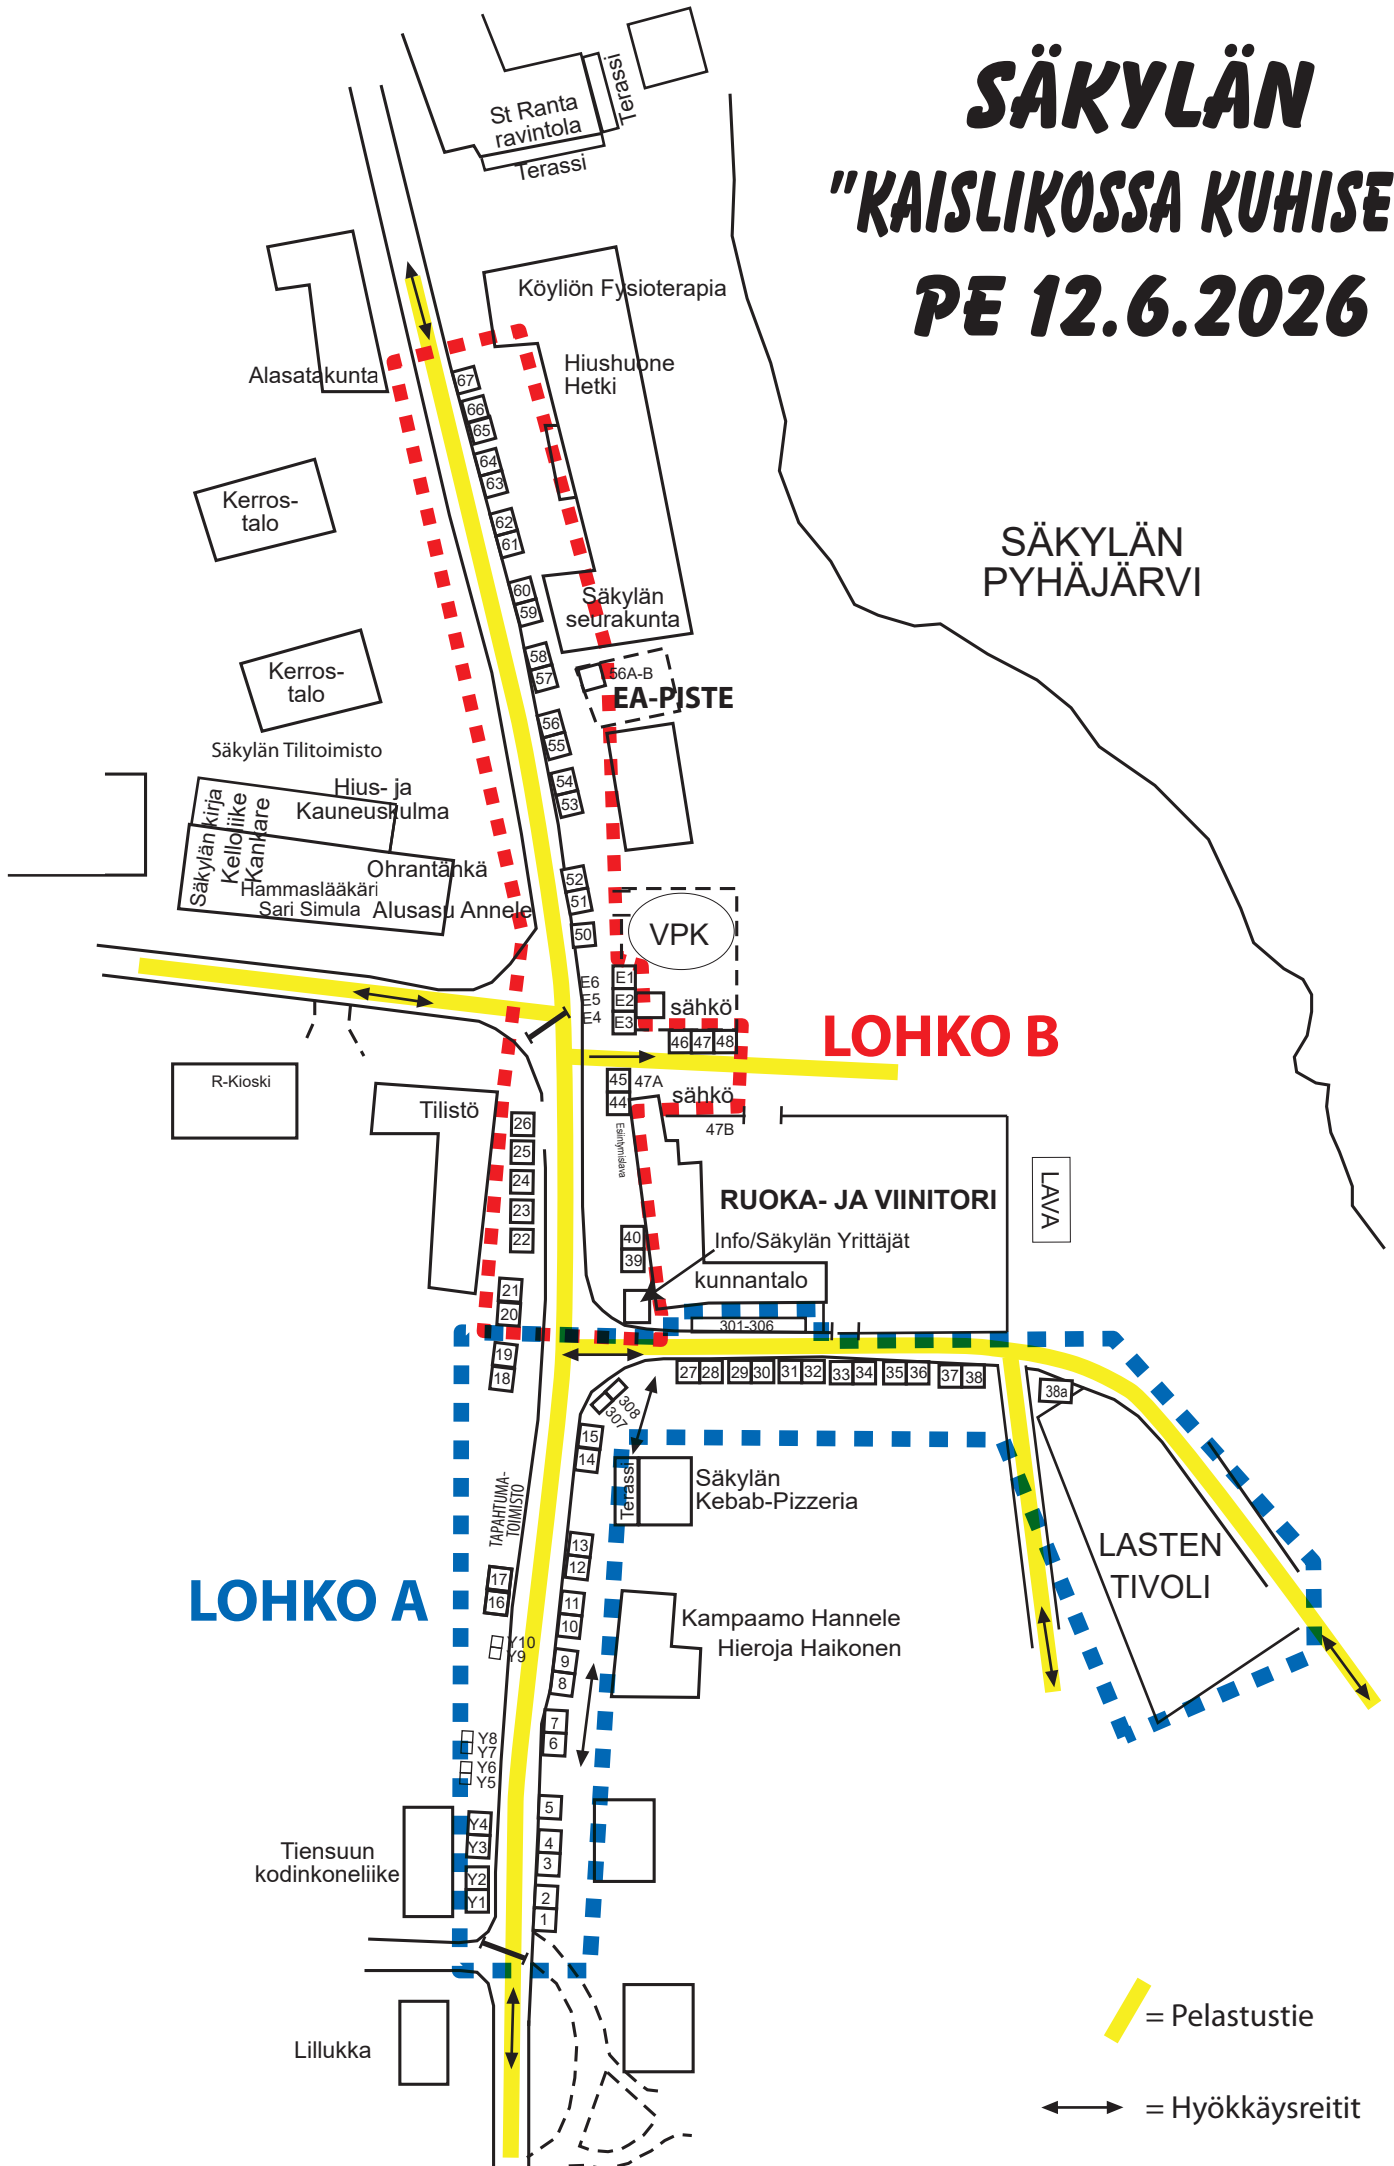

SÄKYLÄN

"KAISLIKOSSA KUHISEE"

PE 12.6.2026

SÄKYLÄN
PYHÄJÄRVI

LOHKO B

LOHKO A

 = Pelastustie

 = Hyökkäysreitit