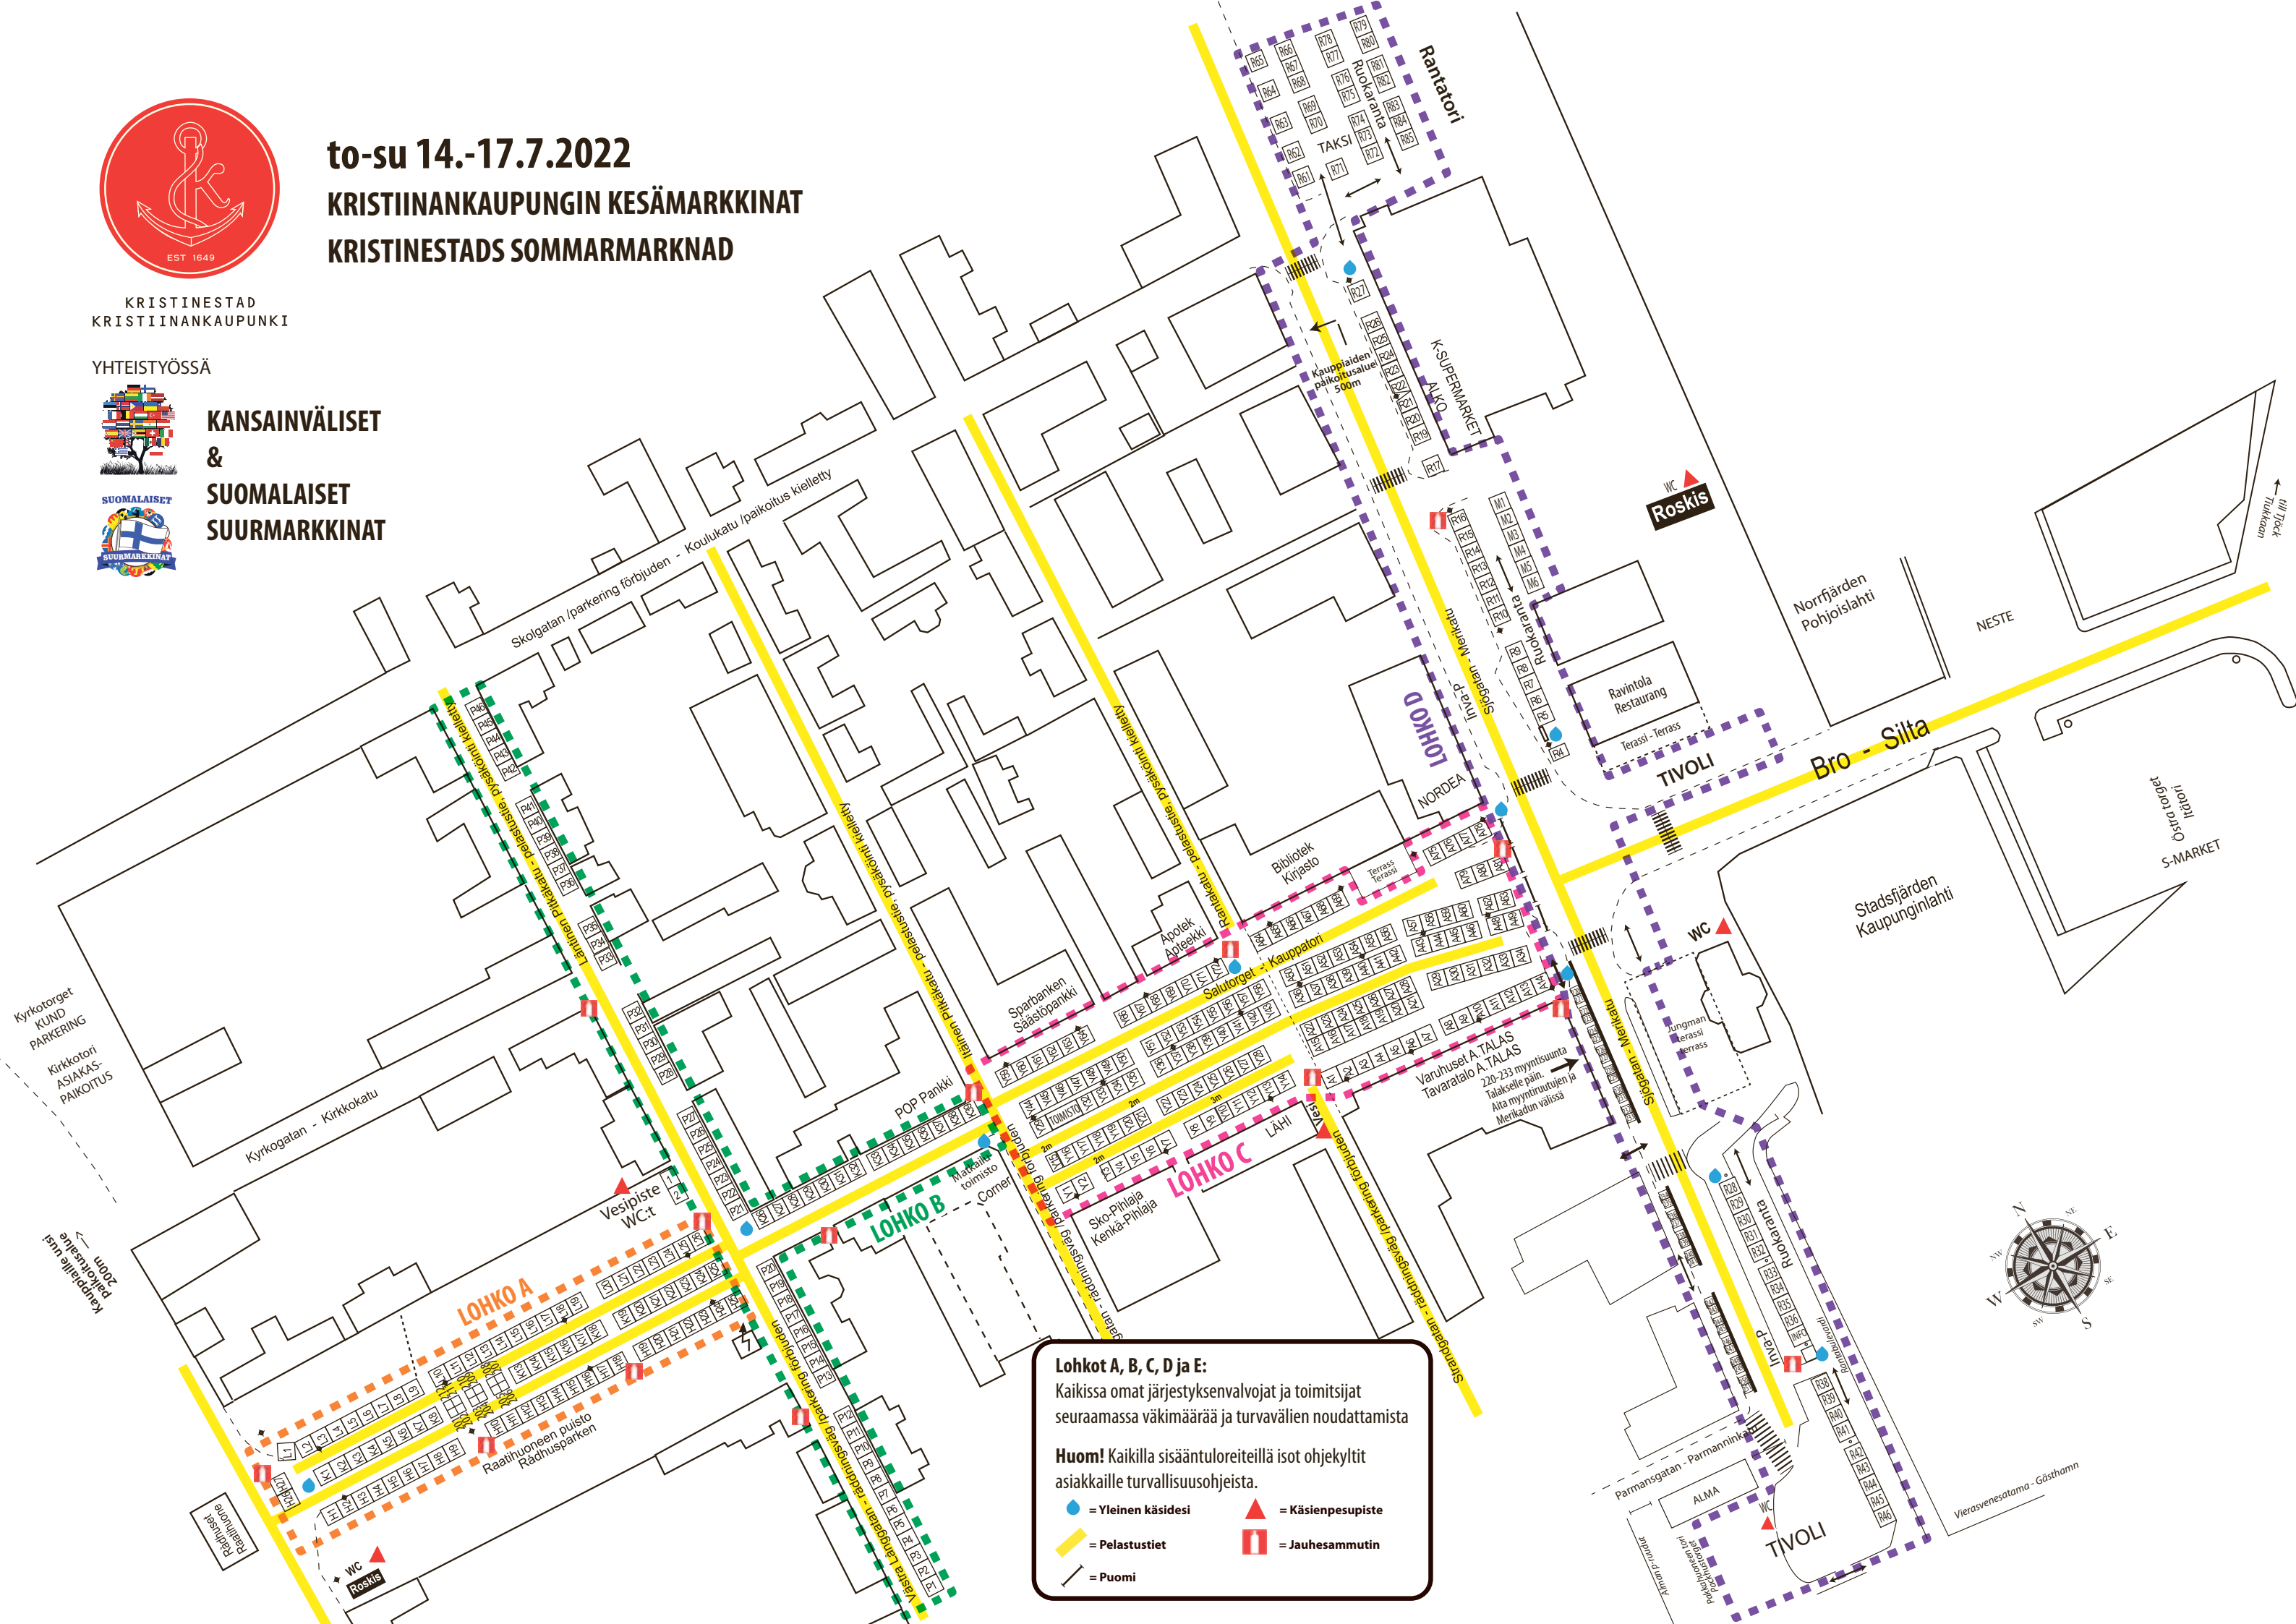

to-su 14.-17.7.2022
KRISTIINANKAUPUNGIN KESÄMARKKINAT
KRISTINESTADS SOMMARMARKNAD

KRISTINESTAD
KRISTIINANKAUPUNKI

YHTEISTYÖSSÄ

**KANSAINVÄLISET
&
SUOMALAISET
SUURMARKKINAT**

Lohkot A, B, C, D ja E:
Kaikissa omat järjestyksenvalvojat ja toimitsijat seuraamassa väkimäärää ja turvavälien noudattamista

Huom! Kaikilla sisääntuloreiteillä isot ohjekyltit asiakkaille turvallisuusohjeista.

- = Yleinen käsidesi
- ▲ = Käsiensuupiste
- = Pelastustiet
- = Jauhesammutin
- = Puomi