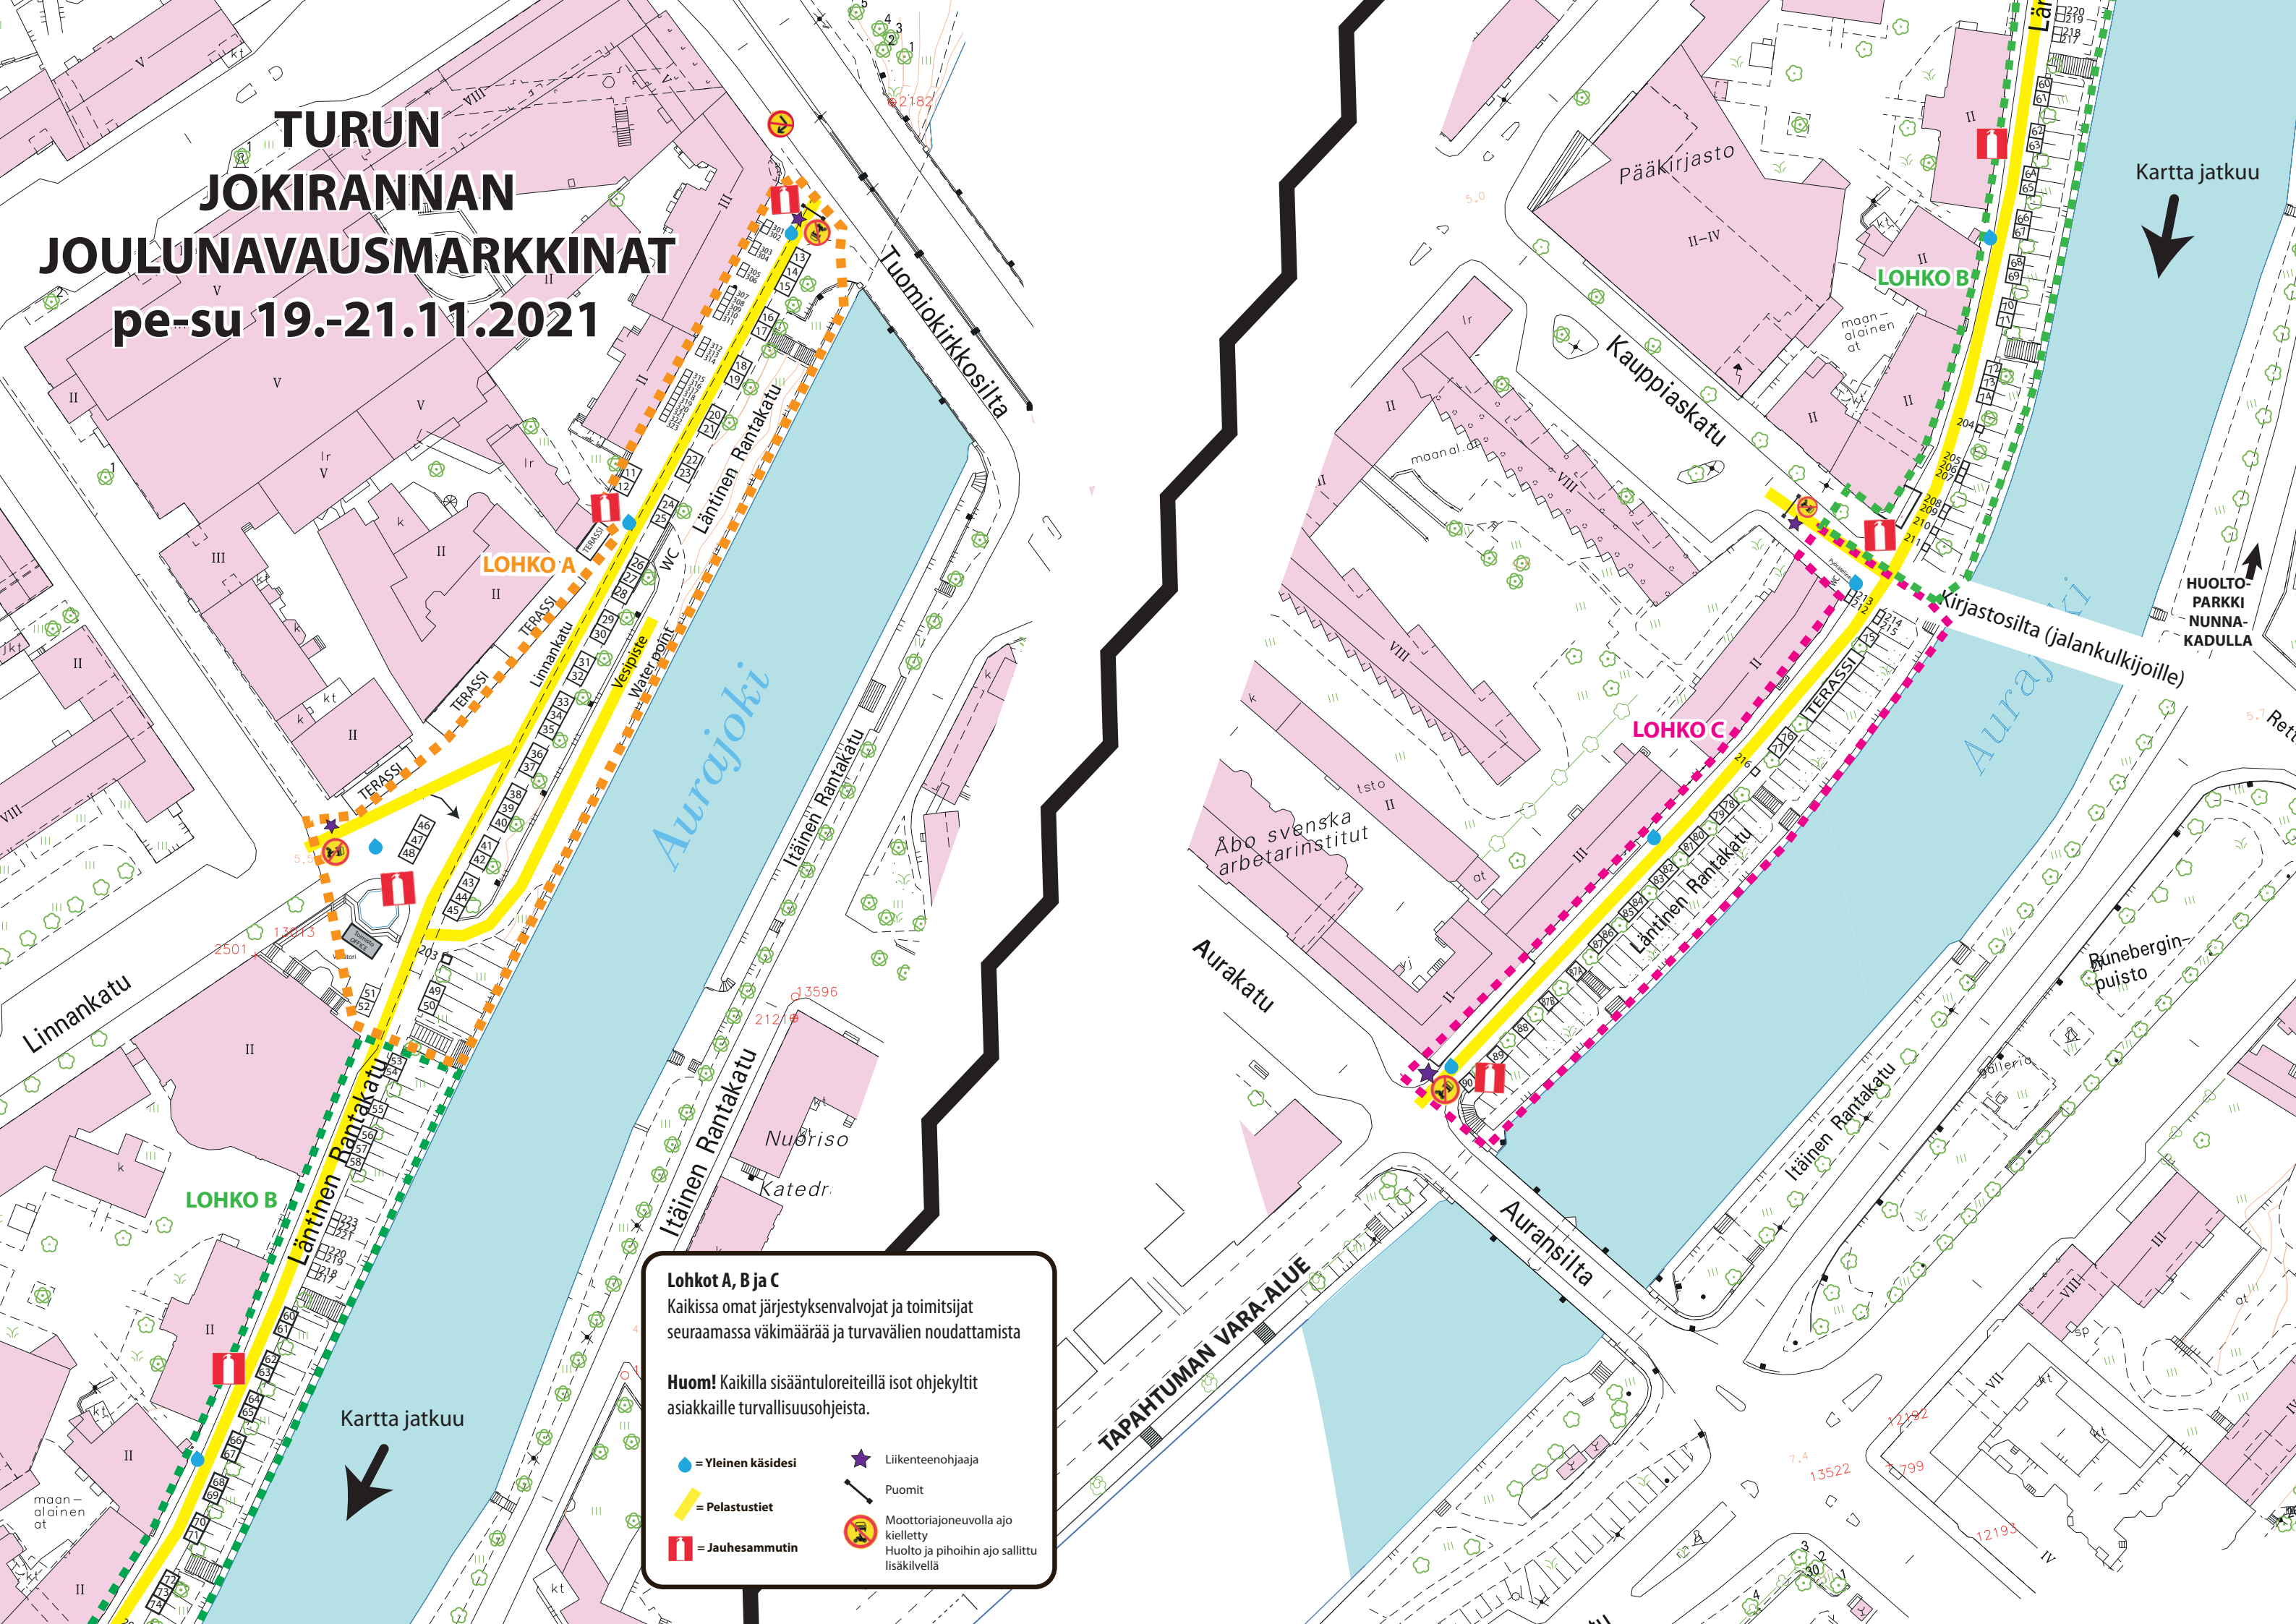

TURUN JOKIRANNAN JOULUNAVAUSMARKKINAT pe-su 19.-21.11.2021

Kartta jatkuu

HUOLTO-
PARKKI
NUNNA-
KADULLA

Kartta jatkuu

Lohkot A, B ja C
Kaikissa omat järjestyksenvalvojat ja toimitsijat seuraamassa väkimäärää ja turvavälien noudattamista

Huom! Kaikilla sisääntuloreiteillä isot ohjekyltit asiakkaille turvallisuusohjeista.

- = Yleinen käsisesti
- ★ = Liikenteenohjaaja
- = Pelastustiet
- = Puomit
- = Jauhesammutin
- = Moottoriajoneuvolla ajo kielletty
Huolto ja pihoihin ajo sallittu lisäkilvellä