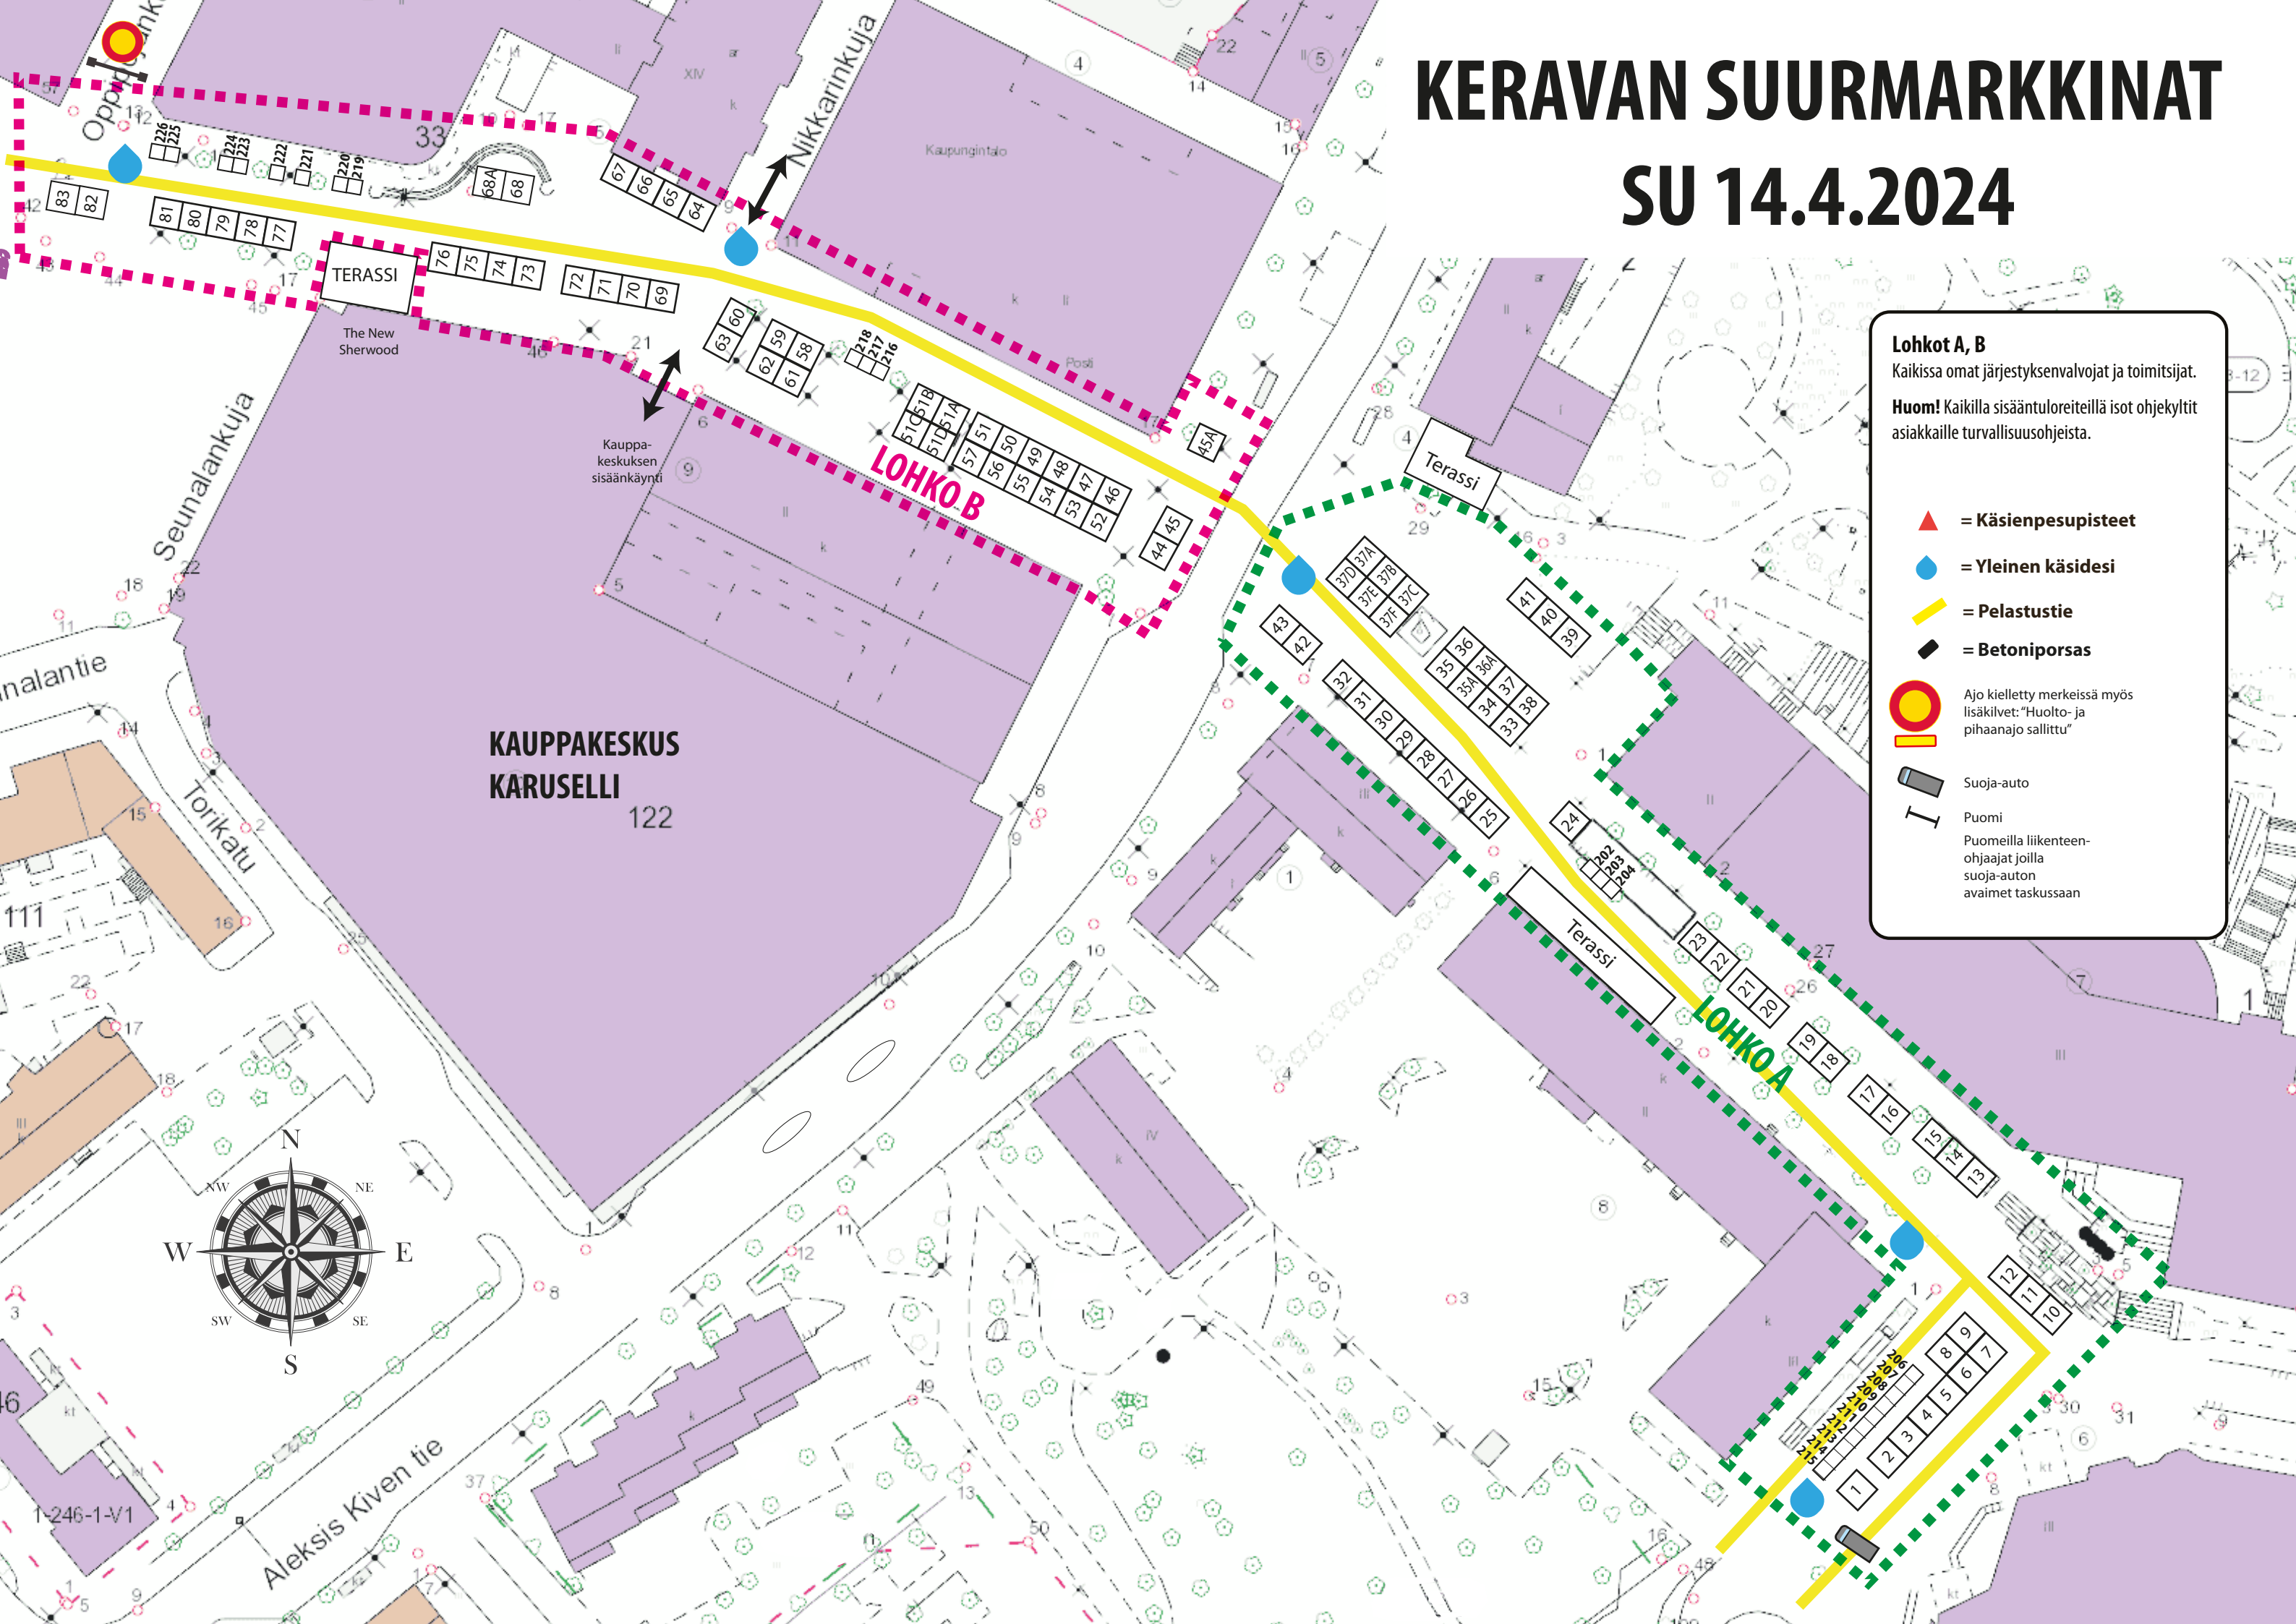

KERAVAN SUURMARKKINAT

SU 14.4.2024

Lohkot A, B
Kaikissa omat järjestyksenvalvojat ja toimitsijat.

Huom! Kaikilla sisäntuloreiteillä isot ohjekyltit asiakkaille turvallisuusohjeista.

- = Käsi pesupisteet
- = Yleinen käsidesi
- = Pelastustie
- = Betoniporsas
- Ajo kielletty merkeissä myös lisäkilvet: "Huolto- ja pihaanajo sallittu"
- Suoja-auto
- Puomi
- Puomeilla liikenteen-ohjaajat joilla suoja-auton avaimet taskussaan