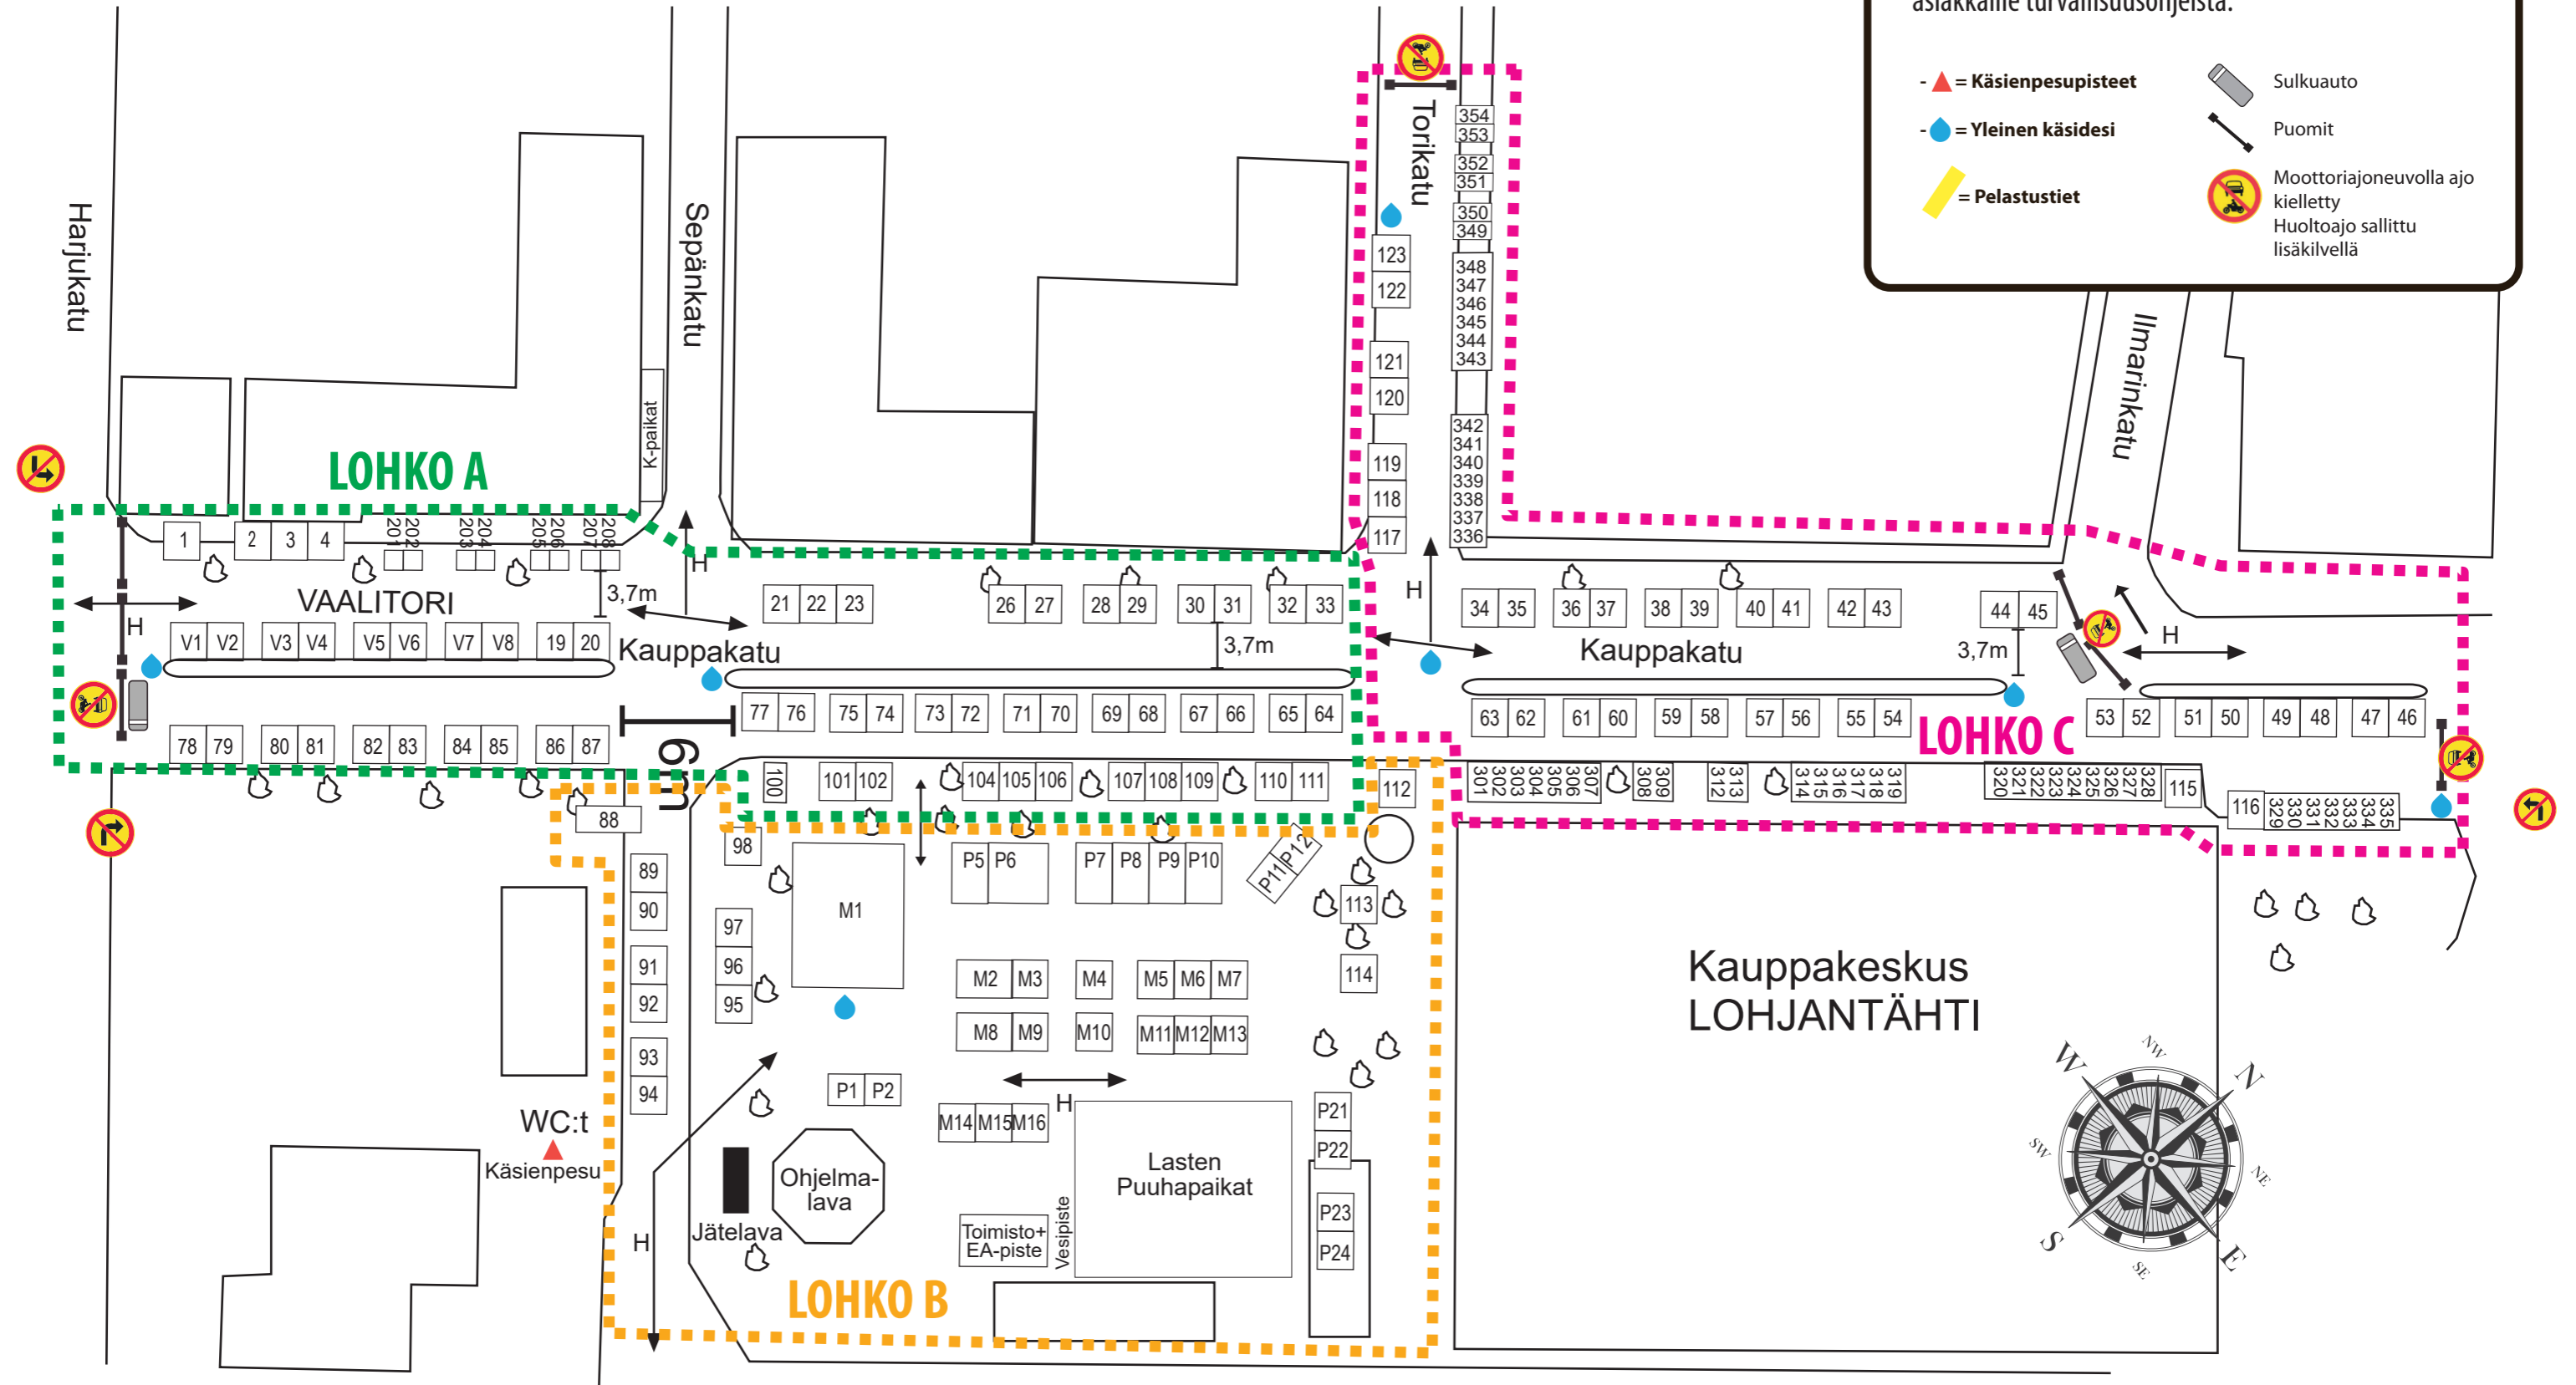

LÄNSI-UUDENMAAN SUURMARKKINAT LOHJALLA

la 5.4.2025

Lohkot A, B ja C:
Kaikissa omat järjestyksenvalvojat ja toimitsijat seuraamassa väkimäärää ja turvavälien noudattamista

Huom! Kaikilla sisääntuloreiteillä isot ohjekyltit asiakkaille turvallisuusohjeista.

- ▲ = Käsienpesupisteet
- ● = Yleinen käsesi
- = Pelastustiet
- = Sulkuauto
- = Puomit
- = Moottoriajoneuvolla ajo kielletty Huoltoajo sallittu lisäkilvellä

H → Hyökkäysreitti