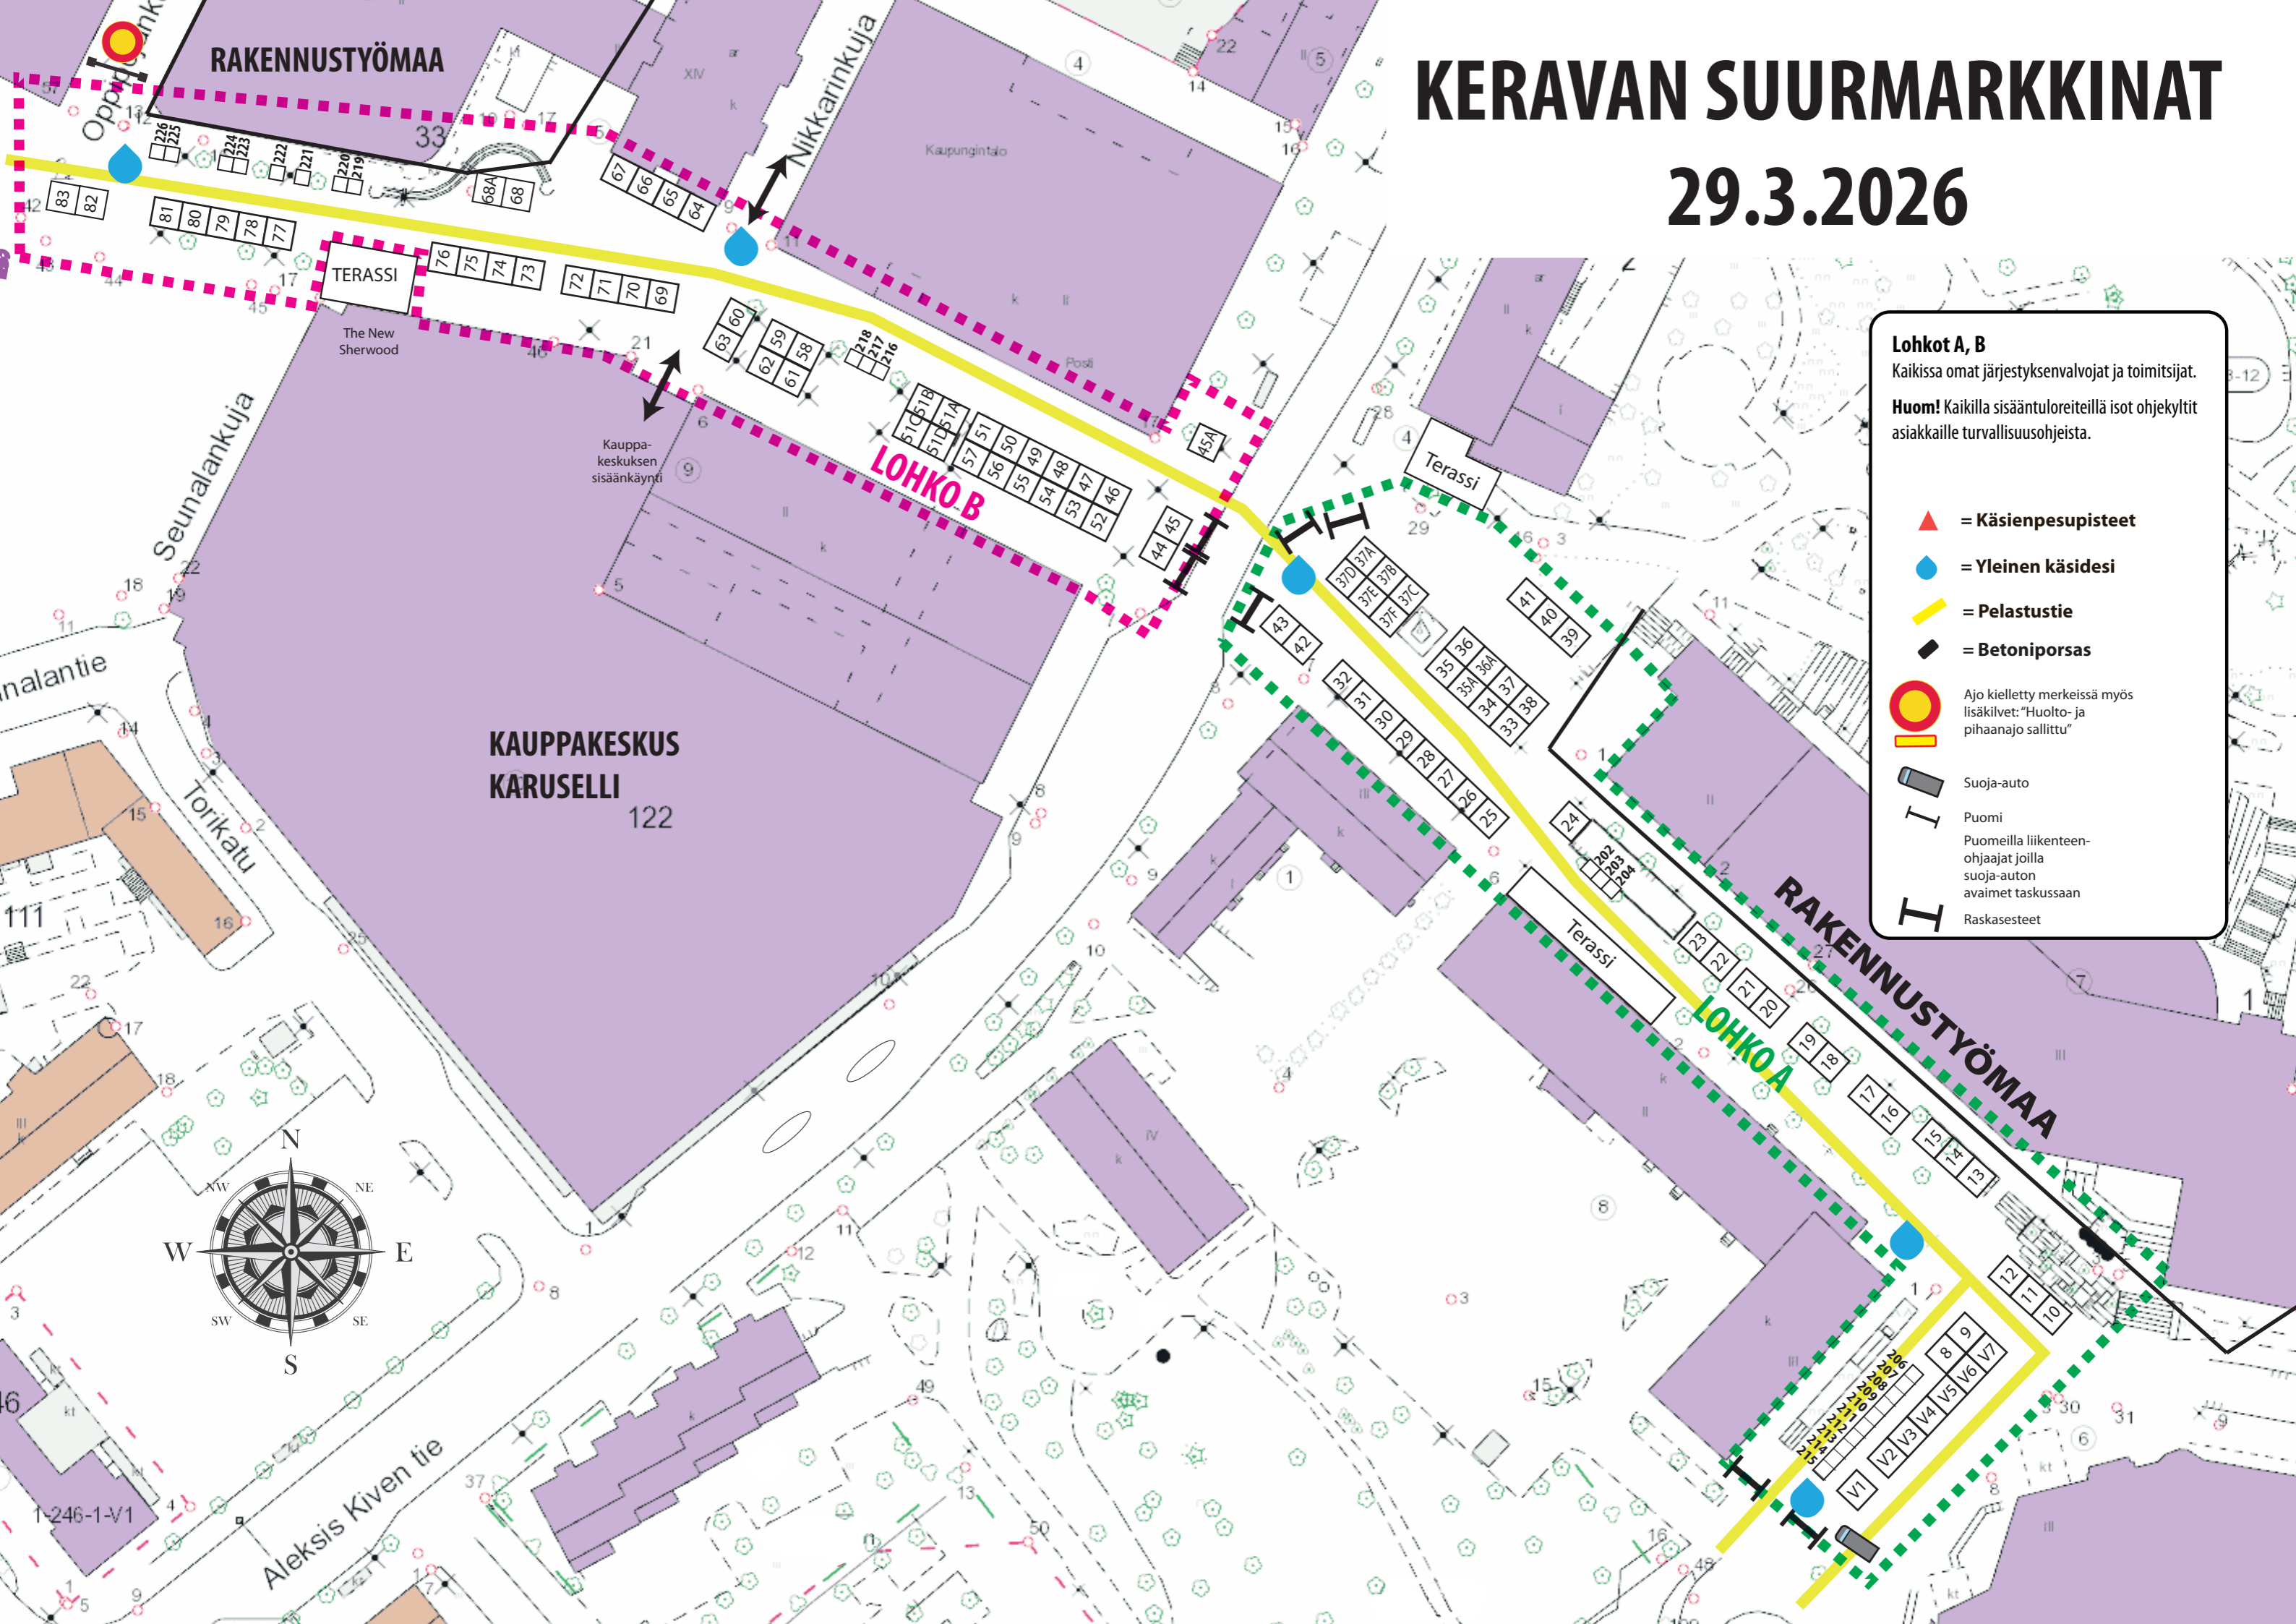

KERAVAN SUURMARKKINAT

29.3.2026

Lohkot A, B
Kaikissa omat järjestyksenvalvojat ja toimitsijat.

Huom! Kaikilla sisääntuloreiteillä isot ohjekyltit asiakkaille turvallisuusohjeista.

- = Käsi pesupisteet
- = Yleinen käsidesi
- = Pelastustie
- = Betoniporsas
- Ajo kielletty merkeissä myös lisäkylvit: "Huolto- ja pihaanajo sallittu"
- Suoja-auto
- Puomi
- Puomeilla liikenteen ohjaajat joilla suoja-auton avaimet taskussaan
- Raskasesteet