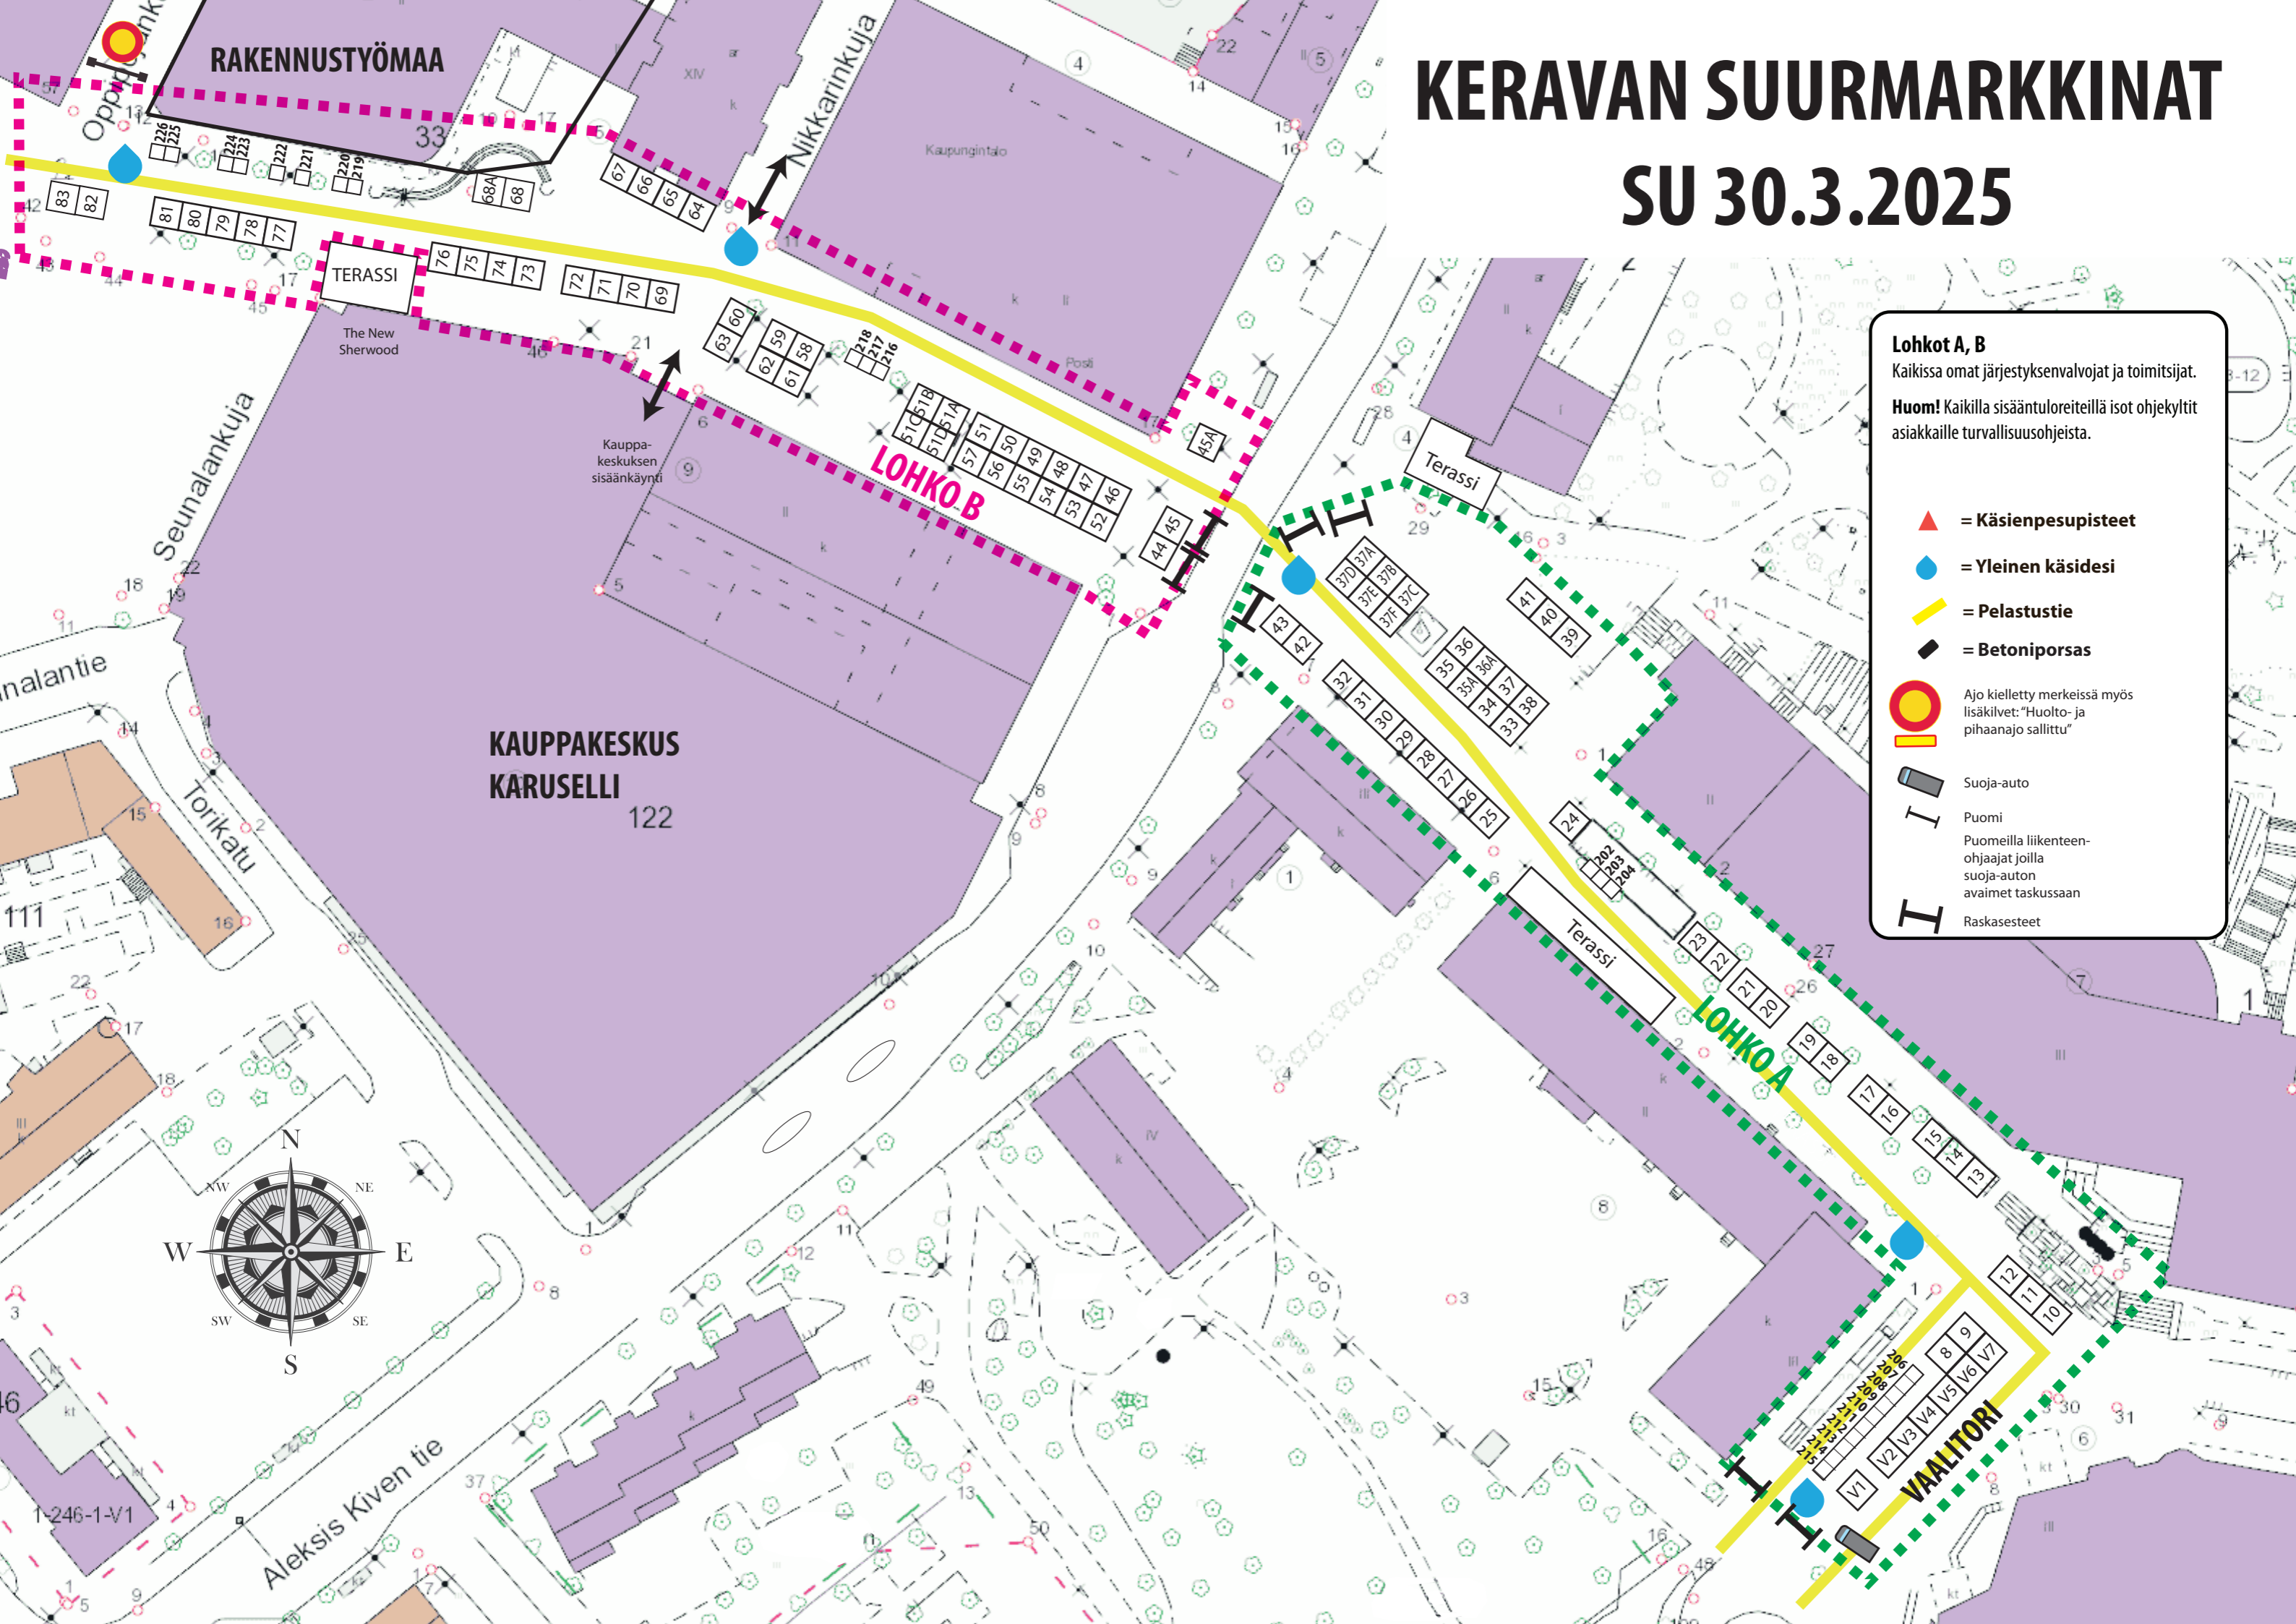

# KERAVAN SUURMARKKINAT

## SU 30.3.2025

**Lohkot A, B**  
Kaikissa omat järjestyksenvalvojat ja toimitsijat.

**Huom!** Kaikilla sisääntuloreiteillä isot ohjekyltit asiakkaille turvallisuusohjeista.

- = Käsienpesupisteet
- = Yleinen käsisedi
- = Pelastustie
- = Betoniporsas
- Ajo kielletty merkeissä myös lisäkylvit: "Huolto- ja pihaanajo sallittu"
- Suoja-auto
- Puomi
- Puomeilla liikenteen-ohjaajat joilla suoja-auton avaimet taskussaan
- Raskasestee