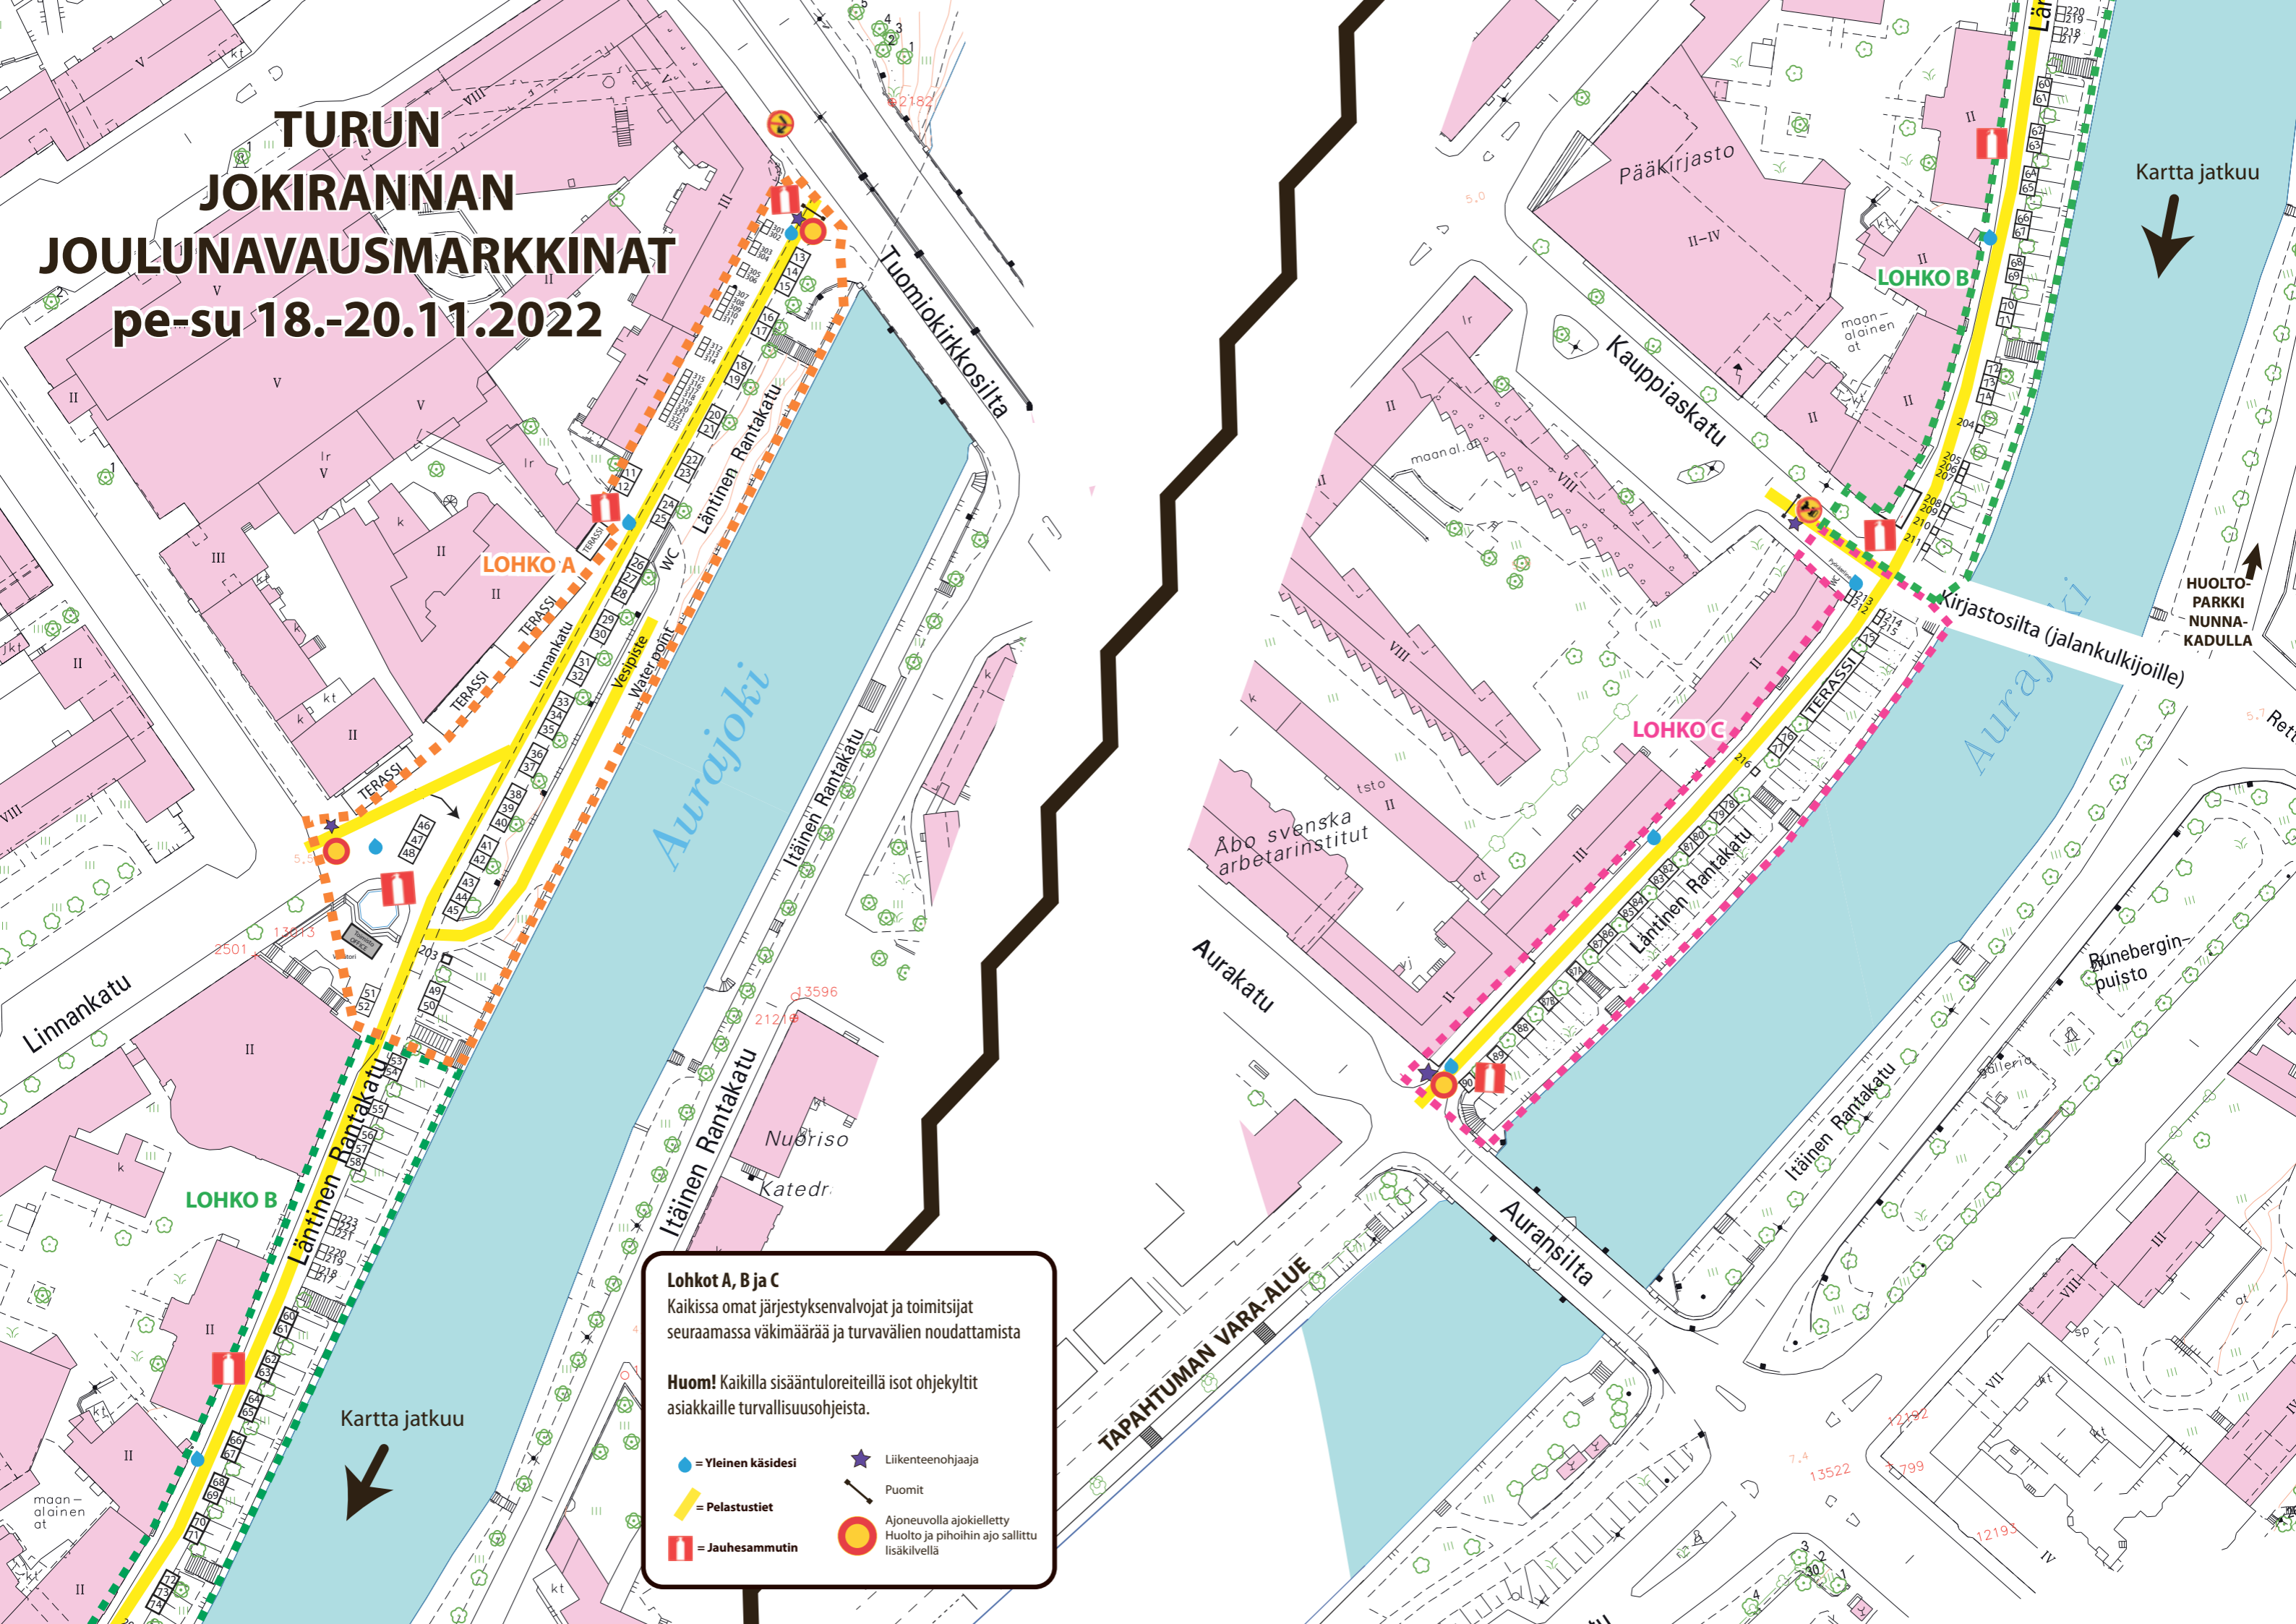

TURUN JOKIRANNAN JOULUNAVAUSMARKKINAT pe-su 18.-20.11.2022

Kartta jatkuu

HUOLTO-
PARKKI
NUNNA-
KADULLA

Retk...

Kartta jatkuu

Lohkot A, B ja C
Kaikissa omat järjestyksenvalvojat ja toimitsijat seuraamassa väkimäärää ja turvavälien noudattamista

Huom! Kaikilla sisääntuloreiteillä isot ohjekyltit asiakkaille turvallisuusohjeista.

- = Yleinen käsisesti
- ★ = Liikenteenohjaaja
- = Pelastustiet
- = Puomit
- = Jauhesammutin
- = Ajoneuvolla ajokielletty Huolto ja pihoihin ajo sallittu lisäkilvillä